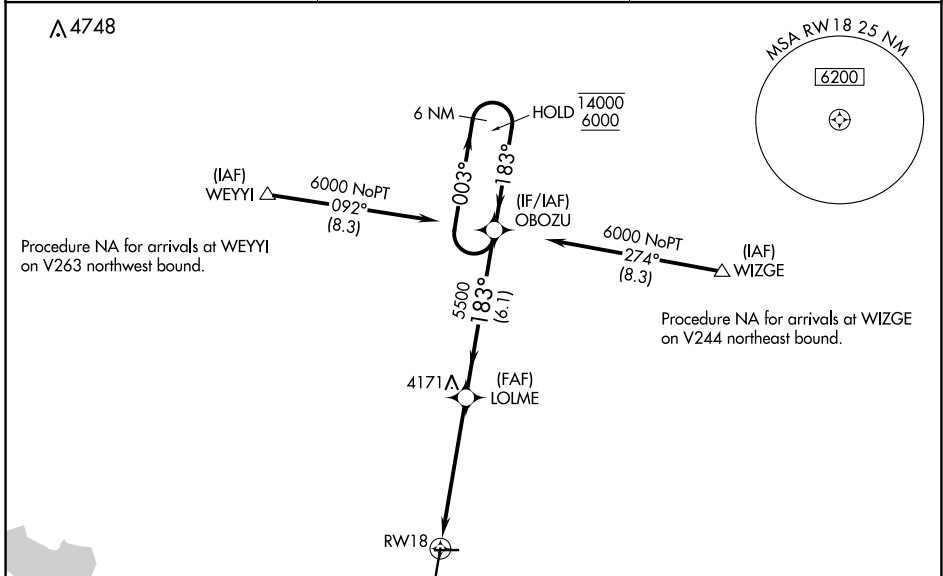

WAAS CH <b>86613</b> <b>W18A</b>	APP CRS <b>183°</b>	Rwy Idg TDZE Apt Elev	<b>6304</b> <b>3695</b> <b>3706</b>
--	------------------------	-----------------------------	---

# RNAV (GPS) RWY 18

SOUTHEAST COLORADO RGNL (L.A.A)

RNP APCH.	MISSED APPROACH: Climb to 6200 direct IHIYO and hold.
<p>▼ For uncompensated Baro-VNAV systems, LNAV/VNAV NA below -22°C or above 54°C.</p> <p>▲</p>	

ASOS <b>135.625</b>	DENVER CENTER <b>133.4 377.175</b>	UNICOM <b>122.8 (CTAF) 1</b>
------------------------	---------------------------------------	---------------------------------

CATEGORY	A	B	C	D
LPV DA	3945-1 250 (300-1)			
LNAV/VNAV DA	4014-1¼ 319 (400-1¼)			
LNAV MDA	4260-1	565 (600-1)	4260-1½	565 (600-1½)

SW-1, 13 JUN 2024 to 11 JUL 2024

SW-1, 13 JUN 2024 to 11 JUL 2024