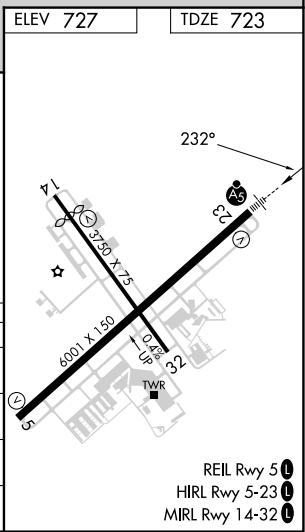

MALSR

MISSED APPROACH: Climb to 2400 direct FOVOJ and hold.

ATIS 132.4	CHICAGO APP CON 120.55	WAUKEGAN TOWER ★ 120.05 (CTAF) 0 273.55	GND CON 121.65
----------------------	----------------------------------	---	--------------------------

EC-3, 13 JUN 2024 to 11 JUL 2024

EC-3, 13 JUN 2024 to 11 JUL 2024

CATEGORY	A	B	C	D
LPV DA	980-½ 257 (300-½)			
LNAV/VNAV DA	1020-½ 297 (300-½)		1020-¾ 297 (300-¾)	
LNAV MDA	1160-½ 437 (500-½)		1160-¾ 437 (500-¾)	
C CIRCLING	1220-1 493 (500-1)		1400-2¼ 673 (700-2¼)	