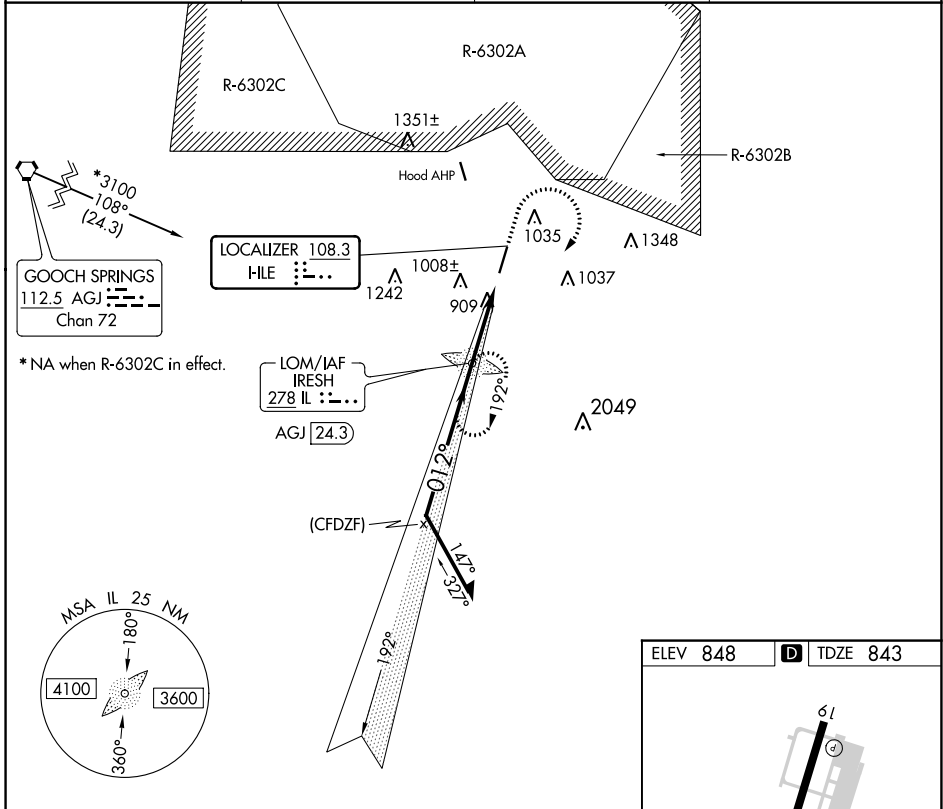

LOC ILE <b>108.3</b>	APP CRS <b>012°</b>	Rwy Idg TDZE Apt Elev	<b>4641</b> <b>843</b> <b>848</b>
-------------------------	------------------------	-----------------------------	---

# LOC RWY 1

SKYLARK FLD (I.L.E.)

ADF required.	MISSED APPROACH: Climb to 1500 then climbing right turn to 3100 direct IRESH LOM and hold, continue climb-in-hold to 3100.
NA Circling Rwy 19 NA at night.	

AWOS-3PT <b>128.575</b>	GRAY APP CON <b>120,075 323,15</b>	CLNC DEL <b>121.7</b>	UNICOM <b>122.7 (CTAF) 0</b>
----------------------------	---------------------------------------	--------------------------	---------------------------------

SC-3, 13 JUN 2024 to 11 JUL 2024

SC-3, 13 JUN 2024 to 11 JUL 2024

CATEGORY	A	B	C	D
S-1	1160-1	317 (400-1)		NA
CIRCLING	1300-1 452 (500-1)	1340-1 492 (500-1)	1440-1½ 592 (600-1½)	NA

FAF to MAP 3.6 NM					
Knots	60	90	120	150	180
Min:Sec	3:36	2:24	1:48	1:26	1:12