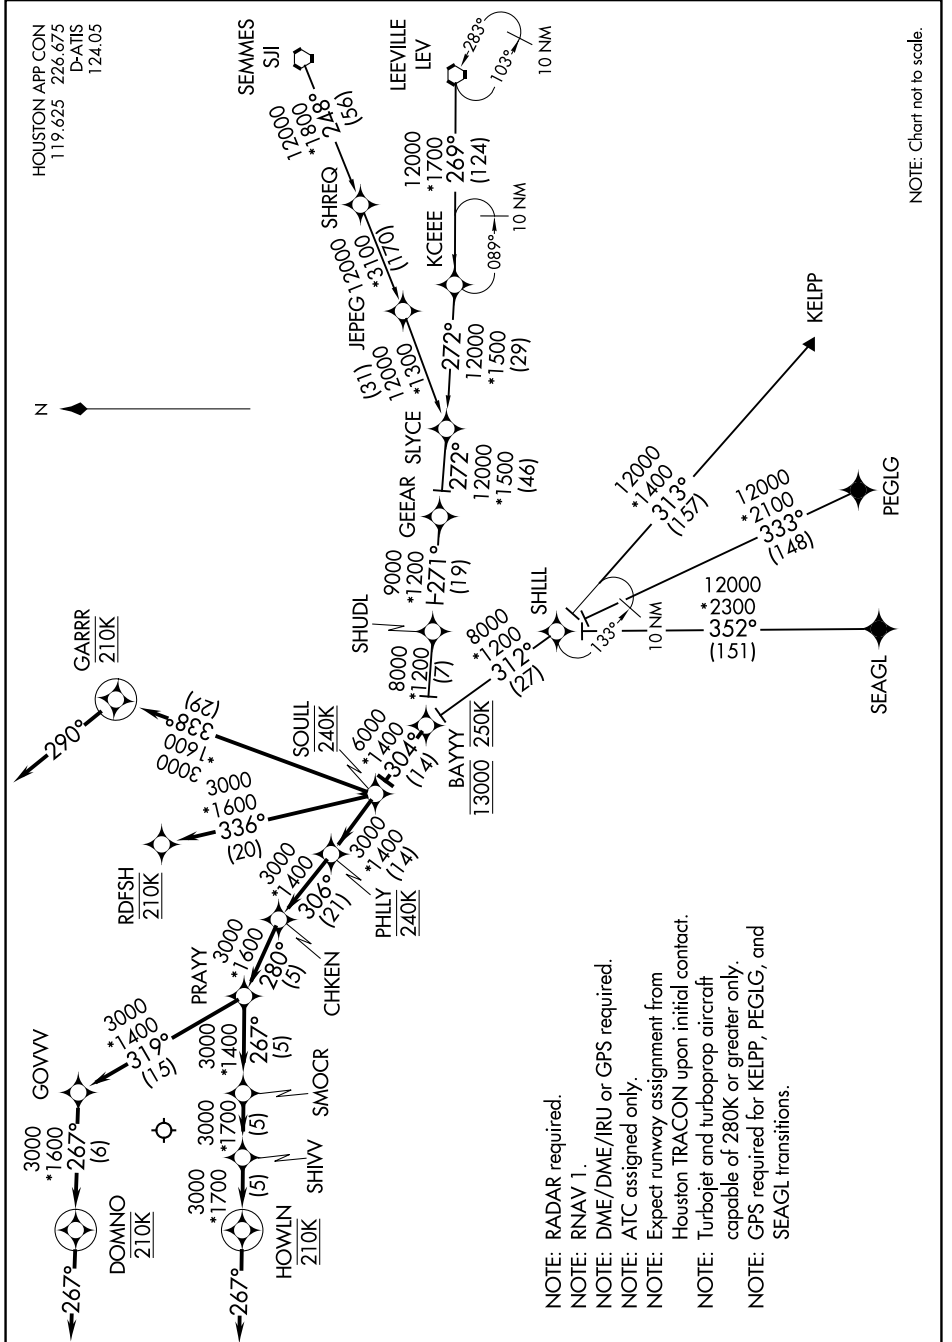

(BAYYY.SOULL1) 21112

GEORGE BUSH INTCNL/HOUSTON (IAH)

SOULL ONE ARRIVAL (RNAV)

AL-5461 (FAA)

HOUSTON, TEXAS

SOULL ONE ARRIVAL (RNAV)

(BAYYY.SOULL1) 08JAN15

HOUSTON, TEXAS

GEORGE BUSH INTCNL/HOUSTON (IAH)