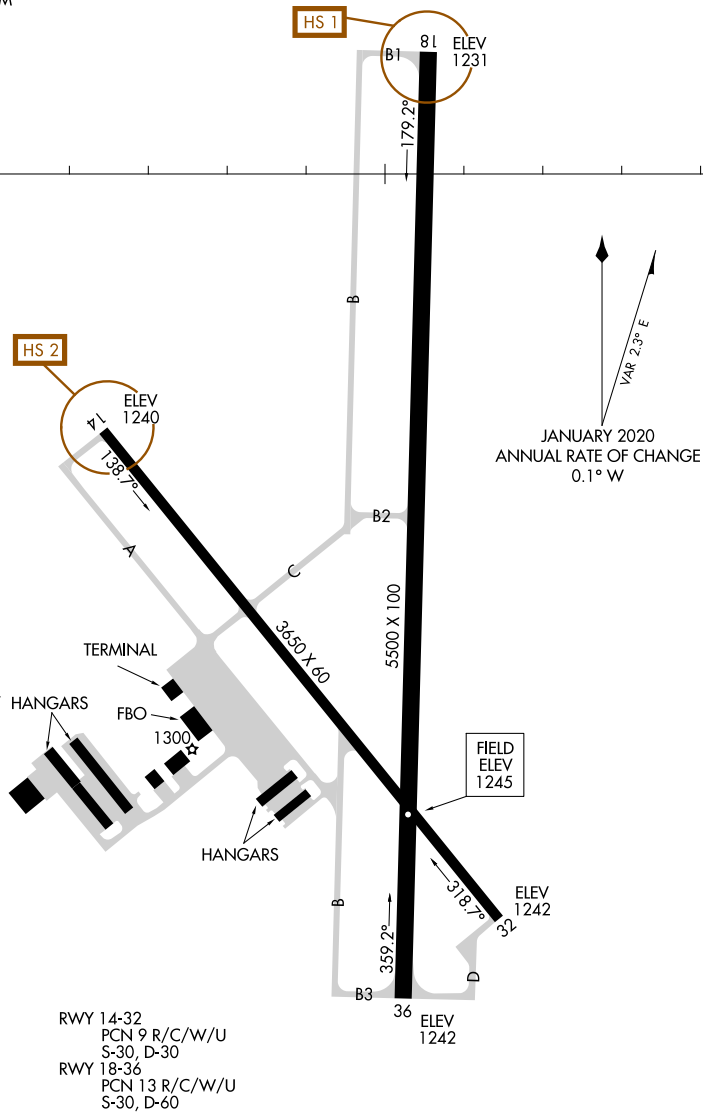

21336

AIRPORT DIAGRAM

AL-5540 (FAA)

COUNCIL BLUFFS MUNI (CBF)

COUNCIL BLUFFS, IOWA

AWOS-3
126.575
CTAF/UNICOM
122.725
CLNC DEL
127.675

NC-3, 13 JUN 2024 to 11 JUL 2024

RWY 14-32
PCN 9 R/C/W/U
S-30, D-30

RWY 18-36
PCN 13 R/C/W/U
S-30, D-60

95°46'W

95°45'W

41°16'N

41°15'N

NC-3, 13 JUN 2024 to 11 JUL 2024

AIRPORT DIAGRAM

21336