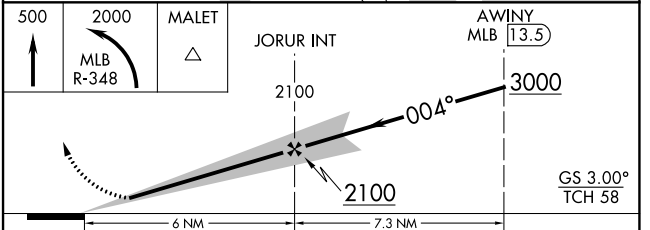

<p>▽ ▲ For inop ALS, increase S-LOC 36 Cat C/D visibility to 1½ SM.</p>	<p>MALSR </p>	<p>MISSED APPROACH: Climb to 500 then climbing left turn to 2000 on MLB VOR/DME R-348 to MALET INT/37.2 DME and hold.</p>
---------------------------------------------------------------------------------------	------------------------------------------------------------------------------------------------	---------------------------------------------------------------------------------------------------------------------------

SE-3, 13 JUN 2024 to 11 JUL 2024

SE-3, 13 JUN 2024 to 11 JUL 2024

ELEV 34	D	TDZE 34
MIRL Rwy 9-27 L		
HIRL Rwy 18-36 L		
REIL Rwys 9, 18, 27 L		

Knots	60	90	120	150	180
Min:Sec	6:00	4:00	3:00	2:24	2:00

FAF to MAP 6 NM