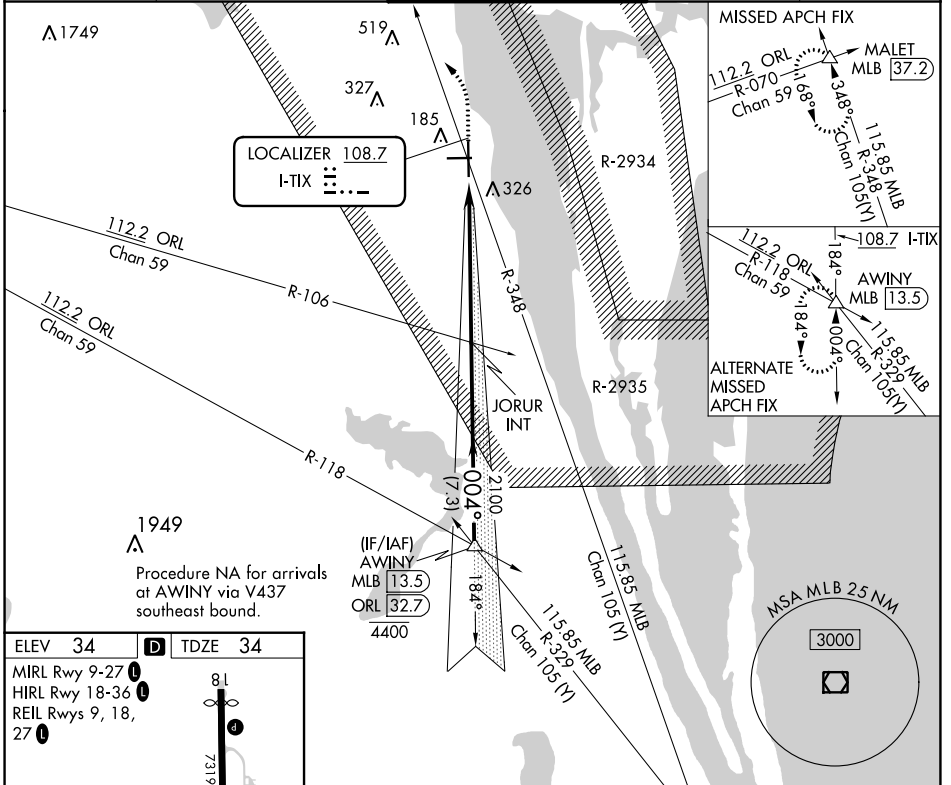

LOC I-TIX 108.7	APP CRS 004°	Rwy Idg 7244 TDZE 34 Apt Elev 34
---------------------------	------------------------	-------------------------------------------------------------

ILS or LOC RWY 36

SPACE COAST RGNL(TIX)

<p>▽ ▲ For inop ALS, increase S-LOC 36 Cat C/D visibility to 1½ SM.</p>	<p>MALSR </p>	<p>MISSED APPROACH: Climb to 500 then climbing left turn to 2000 on MLB VOR/DME R-348 to MALET INT/37.2 DME and hold.</p>
---------------------------------------------------------------------------------------	------------------------------------------------------------------------------------------------	---------------------------------------------------------------------------------------------------------------------------

SE-3, 13 JUN 2024 to 11 JUL 2024

SE-3, 13 JUN 2024 to 11 JUL 2024

ELEV 34	D	TDZE 34
MIRL Rwy 9-27 L		
HIRL Rwy 18-36 L		
REIL Rwys 9, 18, 27 L		

Knots	60	90	120	150	180
Min:Sec	6:00	4:00	3:00	2:24	2:00

FAF to MAP 6 NM