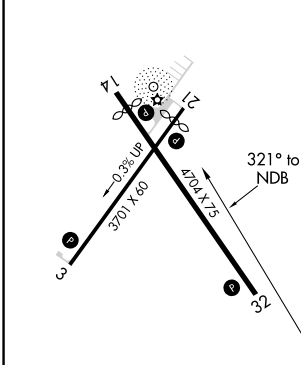

NDB VTN 314	APP CRS 321°	Rwy Idg TDZE Apt Elev	4704 2589 2595
-----------------------	------------------------	-----------------------------	---

NDB RWY 32

MILLER FLD (VTN)

⚠ MISSED APPROACH: Climb to 4000 then climbing right turn to 5000 direct VTN NDB and hold.

ASOS 118.075	DENVER CENTER 127.95 338.2	UNICOM 122.8 (CTAF)
------------------------	--------------------------------------	-------------------------------

ELEV 2595	TDZE 2589
-----------	-----------

CATEGORY	A	B	C	D
S-32	3400-1 811 (900-1)	3400-1¼ 811 (900-1¼)		NA
C CIRCLING	3400-1 805 (900-1)	3560-1½ 965 (1000-1½)		NA