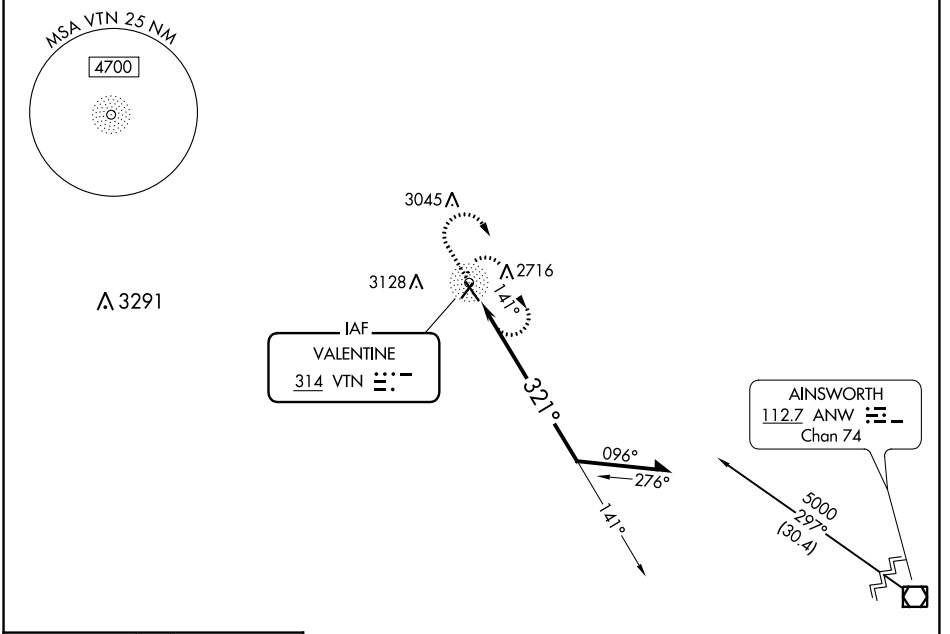

NDB VTN 314	APP CRS 321°	Rwy Idg TDZE Apt Elev	4704 2589 2595
-----------------------	------------------------	-----------------------------	---

NDB RWY 32

MILLER FLD (VTN)

⚠ MISSED APPROACH: Climb to 4000 then climbing right turn to 5000 direct VTN NDB and hold.

ASOS 118.075	DENVER CENTER 127.95 338.2	UNICOM 122.8 (CTAF)
------------------------	--------------------------------------	-------------------------------

ELEV 2595	TDZE 2589
-----------	-----------

CATEGORY	A	B	C	D
S-32	3400-1 811 (900-1)	3400-1¼ 811 (900-1¼)		NA
C CIRCLING	3400-1 805 (900-1)	3560-1½ 965 (1000-1½)		NA

NC-2, 13 JUN 2024 to 11 JUL 2024

NC-2, 13 JUN 2024 to 11 JUL 2024