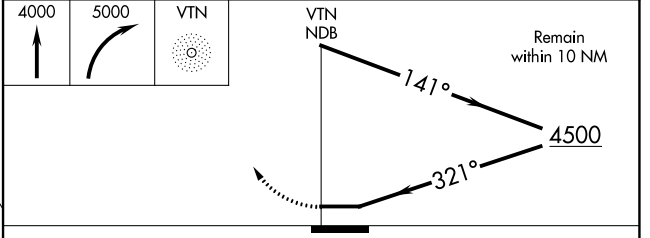

NDB VTN 314	APP CRS 321°	Rwy Idg TDZE Apt Elev	4704 2589 2595
-----------------------	------------------------	-----------------------------	---

NDB RWY 32

MILLER FLD (VTN)

⚠ MISSED APPROACH: Climb to 4000 then climbing right turn to 5000 direct VTN NDB and hold.

ASOS 118.075	DENVER CENTER 127.95 338.2	UNICOM 122.8 (CTAF)
------------------------	--------------------------------------	-------------------------------

ELEV 2595	TDZE 2589
-----------	-----------

CATEGORY	A	B	C	D
S-32	3400-1 811 (900-1)	3400-1¼ 811 (900-1¼)		NA
C CIRCLING	3400-1 805 (900-1)	3560-1½ 965 (1000-1½)		NA