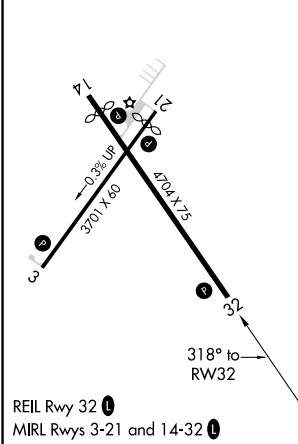

WAAS CH 40010 W32A	APP CRS 318°	Rwy Idg TDZE Apt Elev	4704 2589 2595
---------------------------------	------------------------	-----------------------------	---

RNAV (GPS) RWY 32

MILLER FLD (VTN)

RNP APCH.	MISSED APPROACH: Climb to 5000 direct AHOFU and hold.
Baro-VNAV NA below -20°C (-4°F).	

ASOS 118.075	DENVER CENTER 127.95 338.2	UNICOM 122.8 (CTAF) 0
------------------------	--------------------------------------	---------------------------------

NC-2, 13 JUN 2024 to 11 JUL 2024

NC-2, 13 JUN 2024 to 11 JUL 2024

ELEV 2595	TDZE 2589
-----------	-----------

CATEGORY	A	B	C	D
LPV DA	2841-1	252 (300-1)		NA
LNAV/VNAV DA	2961-1¼	372 (400-1¼)		NA
LNAV MDA	3180-1	591 (600-1)		NA
CIRCLING	3180-1¼ 585 (600-1¼)	3560-1½ 965 (1000-1½)		NA