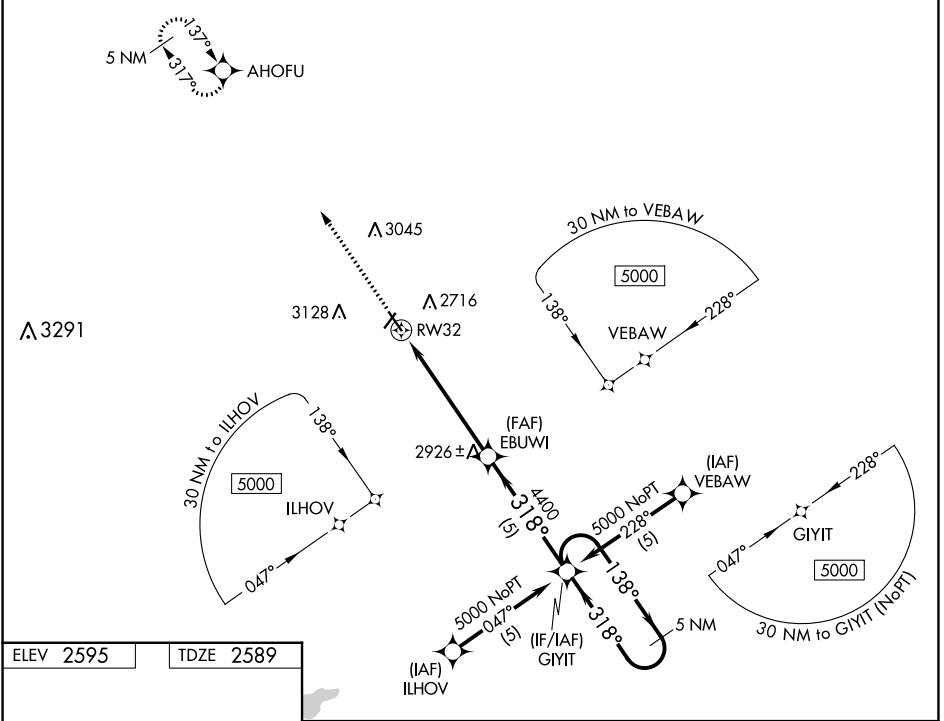

WAAS CH 40010 W32A	APP CRS 318°	Rwy Idg TDZE Apt Elev	4704 2589 2595
---------------------------------	------------------------	-----------------------------	---

RNAV (GPS) RWY 32

MILLER FLD (VTN)

RNP APCH.	MISSED APPROACH: Climb to 5000 direct AHOFU and hold.
Baro-VNAV NA below -20°C (-4°F).	

ASOS 118.075	DENVER CENTER 127.95 338.2	UNICOM 122.8 (CTAF) 0
------------------------	--------------------------------------	---------------------------------

NC-2, 13 JUN 2024 to 11 JUL 2024

NC-2, 13 JUN 2024 to 11 JUL 2024

ELEV 2595	TDZE 2589
-----------	-----------

CATEGORY	A	B	C	D
LPV DA	2841-1	252 (300-1)		NA
LNAV/VNAV DA	2961-1¼	372 (400-1¼)		NA
LNAV MDA	3180-1	591 (600-1)		NA
CIRCLING	3180-1¼ 585 (600-1¼)	3560-1½ 965 (1000-1½)		NA