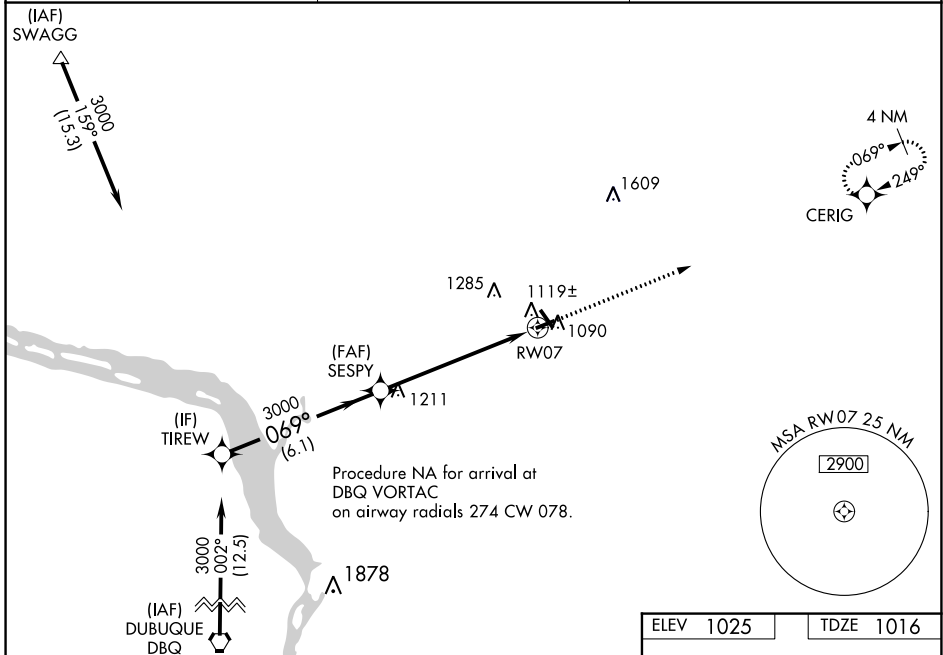

WAAS CH 82315 W07A	APP CRS 069°	Rwy Idg TDZE Apt Elev	3600 1016 1025
--	------------------------	-----------------------------	---

RNAV (GPS) RWY 7

PLATTEVILLE MUNI (PVB)

RNP APCH.

For uncompensated Baro-VNAV systems, LNAV/VNAV NA below -17°C or above 54°C.

MISSED APPROACH:
Climb to 3000 direct CERIG and hold.

AWOS-3 120.575	CHICAGO CENTER 133.95 281.4	UNICOM 122.7 (CTAF) 0
--------------------------	---------------------------------------	---------------------------------

ELEV 1025	TDZE 1016
-----------	-----------

CATEGORY	A	B	C	D
LPV DA	1283-1	267 (300-1)		NA
LNAV/VNAV DA	1406-1½	390 (400-1½)		NA
LNAV MDA	1380-1	364 (400-1)		NA
CIRCLING	1460-1 435 (500-1)	1600-1 575 (600-1)	1600-1½ 575 (600-1½)	NA

EC-3, 13 JUN 2024 to 11 JUL 2024

EC-3, 13 JUN 2024 to 11 JUL 2024