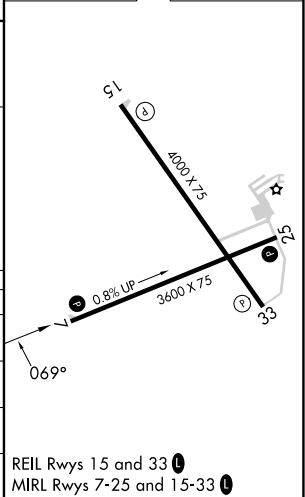

WAAS CH 82315 W07A	APP CRS 069°	Rwy Idg TDZE Apt Elev	3600 1016 1025
--	------------------------	-----------------------------	---

RNAV (GPS) RWY 7

PLATTEVILLE MUNI (PVB)

RNP APCH.

For uncompensated Baro-VNAV systems, LNAV/VNAV NA below -17°C or above 54°C.

MISSED APPROACH:
Climb to 3000 direct CERIG and hold.

AWOS-3 120.575	CHICAGO CENTER 133.95 281.4	UNICOM 122.7 (CTAF) 0
--------------------------	---------------------------------------	---------------------------------

ELEV 1025	TDZE 1016
-----------	-----------

CATEGORY	A	B	C	D
LPV DA	1283-1	267 (300-1)		NA
LNAV/VNAV DA	1406-1½	390 (400-1½)		NA
LNAV MDA	1380-1	364 (400-1)		NA
CIRCLING	1460-1 435 (500-1)	1600-1 575 (600-1)	1600-1½ 575 (600-1½)	NA