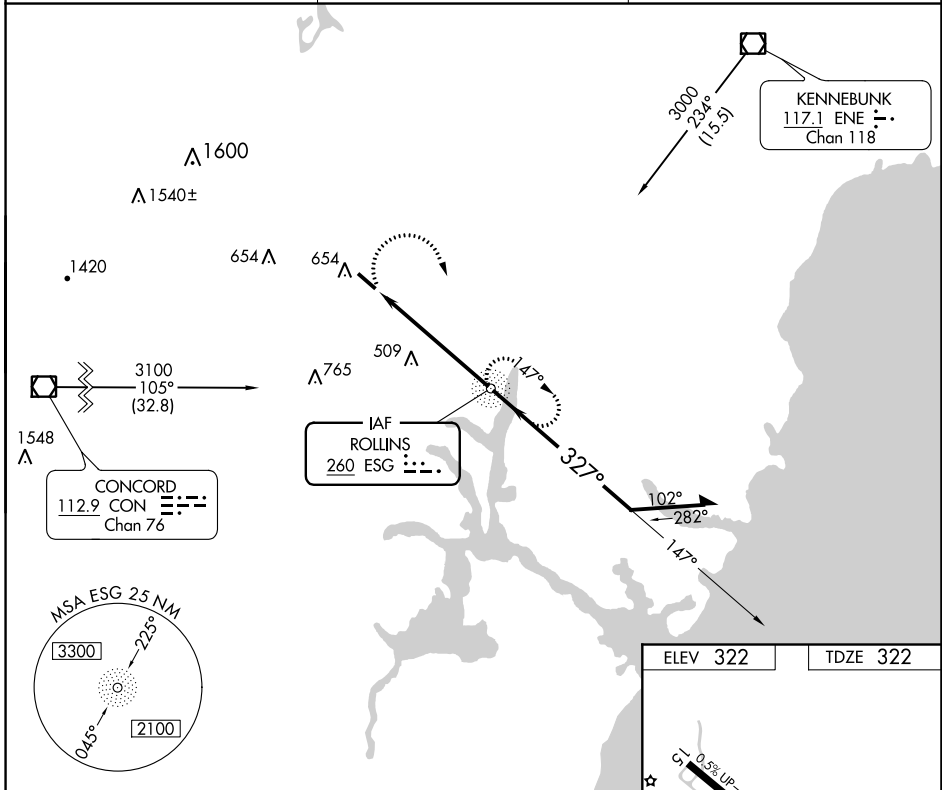

NDB ESG	APP CRS	Rwy Idg	<b>4201</b>
<b>260</b>	<b>327°</b>	TDZE	<b>322</b>
		Apt Elev	<b>322</b>

# NDB RWY 33

SKYHAVEN (D.A.W)

<p>▼ ▲</p>	<p>ODALS</p>	<p>MISSED APPROACH: Climbing right turn to 1900 direct ESG NDB and hold.</p>
----------------	--------------	--

<p>ASOS <b>135.275</b></p>	<p>BOSTON APP CON <b>125.05 269.4</b></p>	<p>UNICOM <b>122.7 (CTAF) 0</b></p>
--------------------------------	---	---

NE-1, 13 JUN 2024 to 11 JUL 2024

NE-1, 13 JUN 2024 to 11 JUL 2024

ELEV	322	TDZE	322
------	-----	------	-----

REIL Rwy 15 0  
MIRL Rwy 15-33 0  
FAF to MAP 5.5 NM

Knots	60	90	120	150	180
Min:Sec	5:30	3:40	2:45	2:12	1:50

CATEGORY	A	B	C	D
S-33	860-1	538 (600-1)	860-1½ 538 (600-1½)	NA
CIRCLING	1020-1	698 (700-1)	1020-2 698 (700-2)	NA