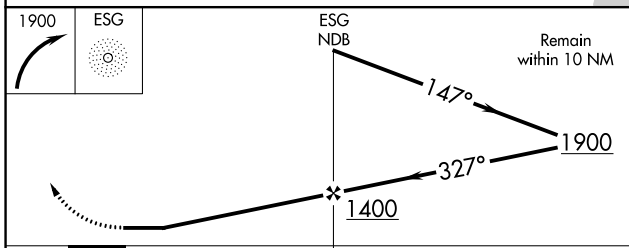

# NDB RWY 33

SKYHAVEN (D.A.W)

<p>▼ ▲</p>	<p>ODALS</p>	<p>MISSED APPROACH: Climbing right turn to 1900 direct ESG NDB and hold.</p>
----------------	--------------	--

<p>ASOS <b>135.275</b></p>	<p>BOSTON APP CON <b>125.05 269.4</b></p>	<p>UNICOM <b>122.7 (CTAF) 0</b></p>
--------------------------------	---	---

NE-1, 13 JUN 2024 to 11 JUL 2024

NE-1, 13 JUN 2024 to 11 JUL 2024

ELEV	322	TDZE	322
------	-----	------	-----

REIL Rwy 15 0  
MIRL Rwy 15-33 0  
FAF to MAP 5.5 NM

Knots	60	90	120	150	180
Min:Sec	5:30	3:40	2:45	2:12	1:50