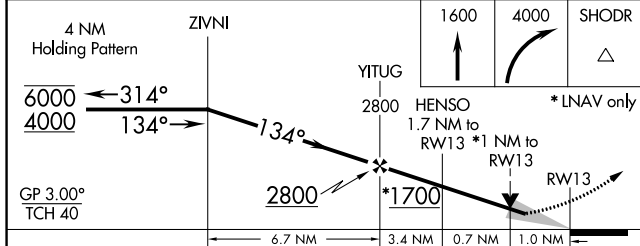

WAAS CH 53332 W13A	APP CRS 134°	Rwy Idg TDZE 1129 Apt Elev 1137	4602
--	------------------------	---	-------------

RNAV (GPS) RWY 13

IOWA FALLS MUNI (IF A)

RNP APCH.

MISSED APPROACH: Climb to 1600 then climbing right turn to 4000 direct SHODR and hold.

AWOS-3 120.425	WATERLOO APP CON * 118.9	UNICOM 122.8 (CTAF)
--------------------------	------------------------------------	-------------------------------

ELEV 1137	TDZE 1129
-----------	-----------

CATEGORY	A	B	C	D
LPV DA		1379-1	250 (300-1)	
LNAV/VNAV DA		1389-1	260 (300-1)	
LNAV MDA		1480-1	351 (400-1)	
CIRCLING	1540-1 403 (500-1)	1620-1 483 (500-1)	1760-1¾ 623 (700-1¾)	1800-2 663 (700-2)