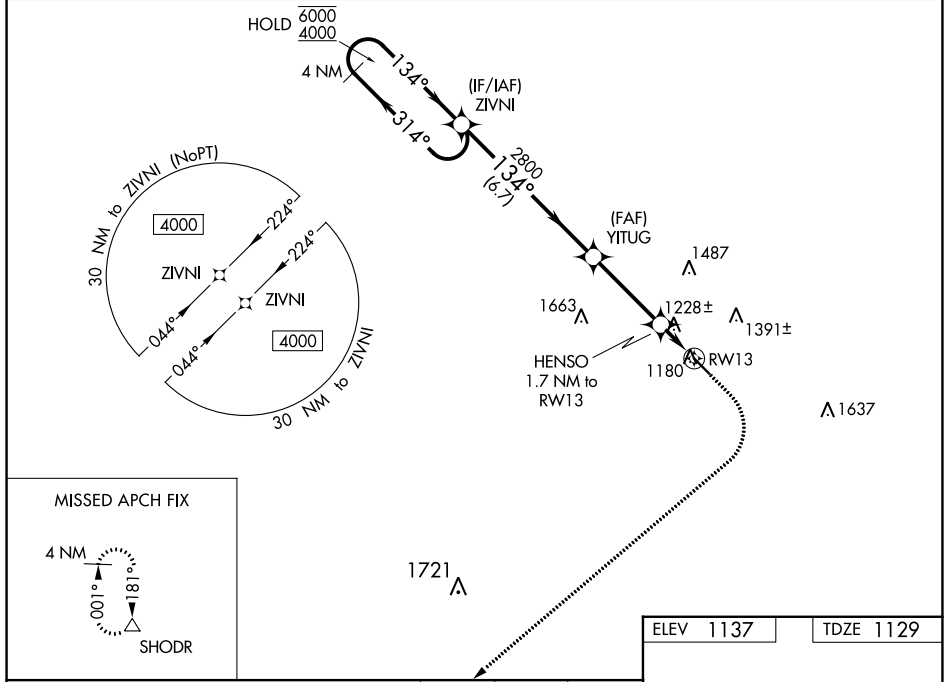

WAAS CH 53332 W13A	APP CRS 134°	Rwy Idg TDZE 1129 Apt Elev 1137	4602
--	------------------------	---	-------------

RNAV (GPS) RWY 13

IOWA FALLS MUNI (IF A)

RNP APCH.

MISSED APPROACH: Climb to 1600 then climbing right turn to 4000 direct SHODR and hold.

AWOS-3 120.425	WATERLOO APP CON * 118.9	UNICOM 122.8 (CTAF)
--------------------------	------------------------------------	-------------------------------

ELEV 1137	TDZE 1129
-----------	-----------

CATEGORY	A	B	C	D
LPV DA		1379-1	250 (300-1)	
LNAV/VNAV DA		1389-1	260 (300-1)	
LNAV MDA		1480-1	351 (400-1)	
CIRCLING	1540-1 403 (500-1)	1620-1 483 (500-1)	1760-1¾ 623 (700-1¾)	1800-2 663 (700-2)

NC-3, 13 JUN 2024 to 11 JUL 2024

NC-3, 13 JUN 2024 to 11 JUL 2024