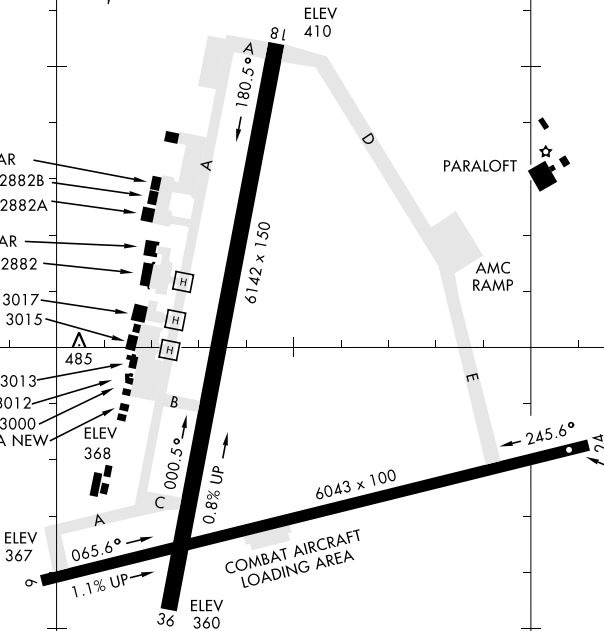

# AIRPORT DIAGRAM

AL-6341 [USA]

LAGUNA AAF (KLGf)

YUMA PROVING GROUND, ARIZONA

TOWER ★  
 126.20 (CTAF) 242.175  
 GND CON  
 121.8 229.4

32°53'N

JUNE 2023  
 ANNUAL RATE OF CHANGE  
 0.1° W

VAR 10.4°E

- HANGAR
- HANGAR 2882B
- HANGAR 2882A
- HANGAR
- HANGAR 2882
- HANGAR 3017
- HANGAR 3015

- FIRE STATION 3013
- CONTROL TOWER 3012
- BASE OPS 3000
- FIRE STA NEW

- PARALOFT
- AMC RAMP

32°52'N

FIELD  
 ELEV  
 433

RWY 6-24  
 PCN 68 F/B/W/T  
 RWY 18-36  
 PCN 56 F/B/W/T

114°24'W

114°23'W

32°51'N

SW-4, 13 JUN 2024 to 11 JUL 2024

SW-4, 13 JUN 2024 to 11 JUL 2024