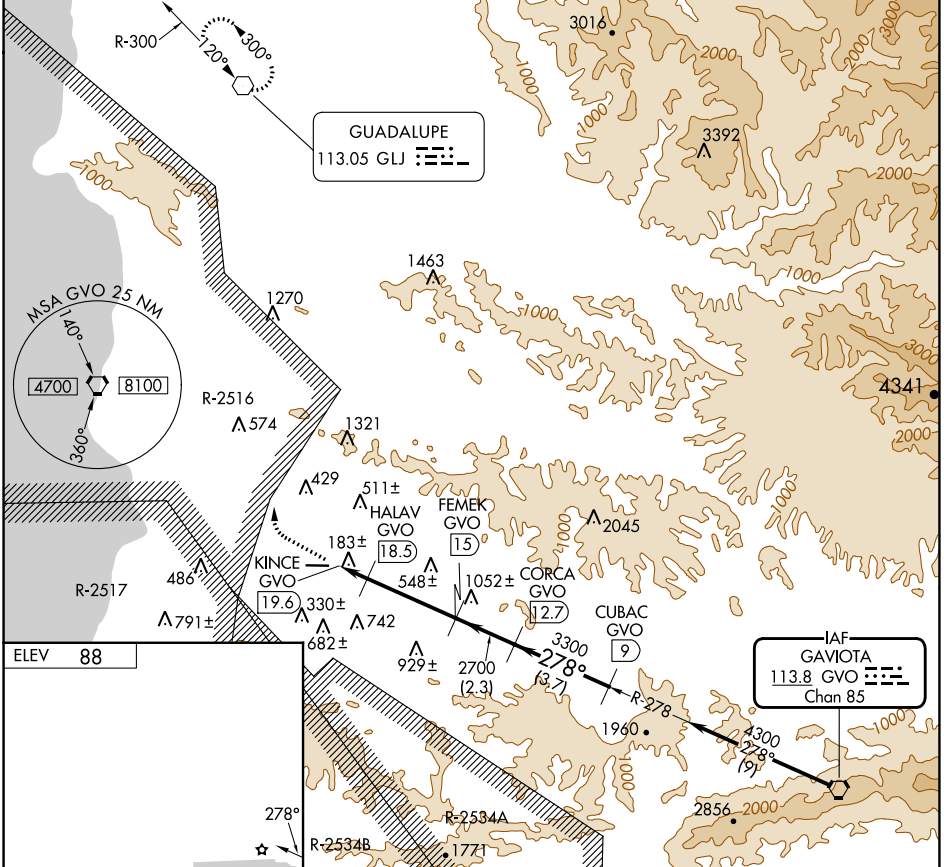

VORTAC GVO 113.8 Chan 85	APP CRS 278°	Rwy Idg TDZE Apt Elev	N/A N/A 88
---------------------------------------	------------------------	-----------------------------	---------------------------------------

VOR/DME-A LOMPOC (LPC)

Procedure NA at night.	MISSED APPROACH: Climb to 1400, then climbing right turn to 3500 direct GLJ VOR and hold.
-------------------------------	--

AWOS-3PT 133.875	SANTA BARBARA APP CON* 124.15 327.8	UNICOM 122.7 (CTAF)
----------------------------	---	-------------------------------

ELEV 88

REIL Rwy 25	MIRL Rwy 7-25
-------------	---------------

CATEGORY	A	B	C	D
CIRCLING	1340-1¼ 1252 (1300-1¼)	1340-1½ 1252 (1300-1½)	NA	

SW-3, 13 JUN 2024 to 11 JUL 2024

SW-3, 13 JUN 2024 to 11 JUL 2024