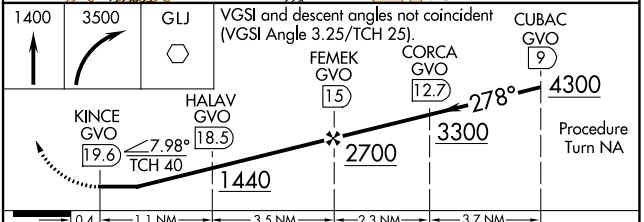

VORTAC GVO 113.8 Chan 85	APP CRS 278°	Rwy Idg TDZE Apt Elev	N/A N/A 88
---------------------------------------	------------------------	-----------------------------	---------------------------------------

VOR/DME-A LOMPOC (LPC)

Procedure NA at night.	MISSED APPROACH: Climb to 1400, then climbing right turn to 3500 direct GLJ VOR and hold.
-------------------------------	--

AWOS-3PT 133.875	SANTA BARBARA APP CON* 124.15 327.8	UNICOM 122.7 (CTAF)
----------------------------	---	-------------------------------

ELEV 88

REIL Rwy 25	MIRL Rwy 7-25
-------------	---------------

CATEGORY	A	B	C	D
CIRCLING	1340-1¼ 1252 (1300-1¼)	1340-1½ 1252 (1300-1½)	NA	

SW-3, 13 JUN 2024 to 11 JUL 2024

SW-3, 13 JUN 2024 to 11 JUL 2024