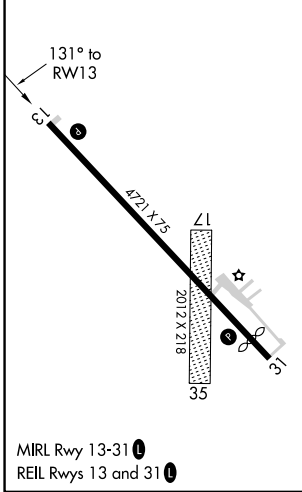

WAAS CH 90312 W13A	APP CRS 131°	Rwy Idg TDZE Apt Elev	4721 2070 2070
--	------------------------	-----------------------------	---

RNAV (GPS) RWY 13

EVELYN SHARP FLD (ODX)

RNP APCH.	MISSED APPROACH: Climb to 6000 direct GOZGI and hold, continue climb-in-hold to 6000.	
<p>ASOS 119.925</p>	<p>MINNEAPOLIS CENTER 119.4 278.8</p>	<p>UNICOM 122.8 (CTAF) 0</p>

ELEV 2070	TDZE 2070
-----------	-----------

CATEGORY	A	B	C	D
LPV DA	2376-1	306 (400-1)		NA
LNAV/VNAV DA	2670-1 ³ / ₄	600 (600-1 ³ / ₄)		NA
LNAV MDA	2600-1	530 (600-1)		NA
C CIRCLING	2680-1	610 (700-1)		NA