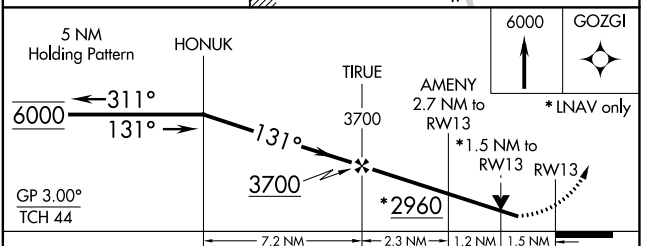

WAAS CH 90312 W13A	APP CRS 131°	Rwy Idg TDZE Apt Elev	4721 2070 2070
--	------------------------	-----------------------------	---

RNAV (GPS) RWY 13

EVELYN SHARP FLD (ODX)

RNP APCH.	MISSED APPROACH: Climb to 6000 direct GOZGI and hold, continue climb-in-hold to 6000.	
<p>ASOS 119.925</p>	<p>MINNEAPOLIS CENTER 119.4 278.8</p>	<p>UNICOM 122.8 (CTAF) 0</p>

ELEV 2070	TDZE 2070
-----------	-----------

CATEGORY	A	B	C	D
LPV DA	2376-1	306 (400-1)		NA
LNAV/VNAV DA	2670-1 ³ / ₄	600 (600-1 ³ / ₄)		NA
LNAV MDA	2600-1	530 (600-1)		NA
C CIRCLING	2680-1	610 (700-1)		NA