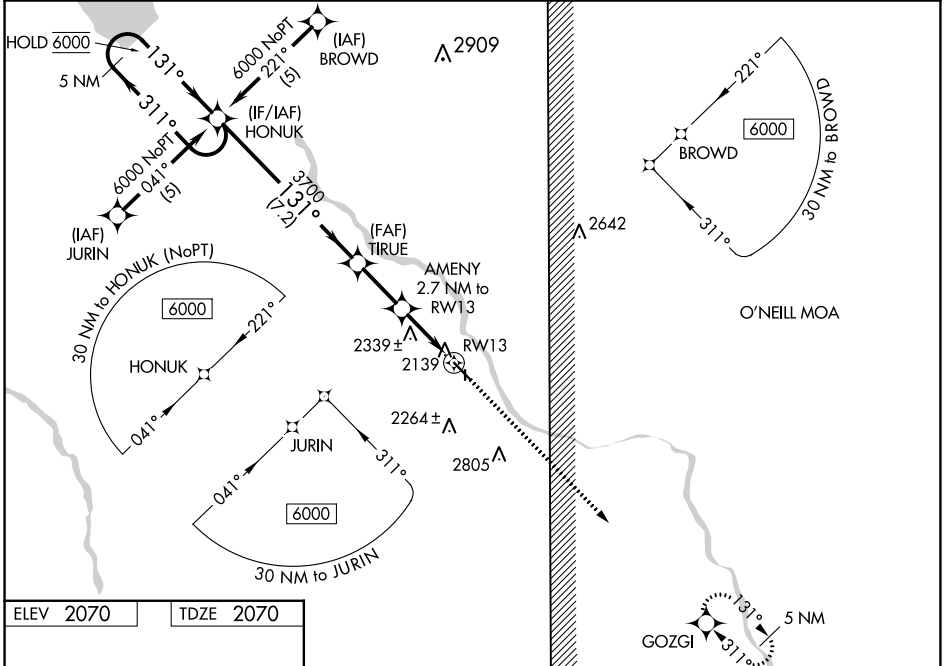

WAAS CH 90312 W13A	APP CRS 131°	Rwy Idg TDZE Apt Elev	4721 2070 2070
--	------------------------	-----------------------------	---

RNAV (GPS) RWY 13

EVELYN SHARP FLD (ODX)

RNP APCH.	MISSED APPROACH: Climb to 6000 direct GOZGI and hold, continue climb-in-hold to 6000.	
<p>ASOS 119.925</p>	<p>MINNEAPOLIS CENTER 119.4 278.8</p>	<p>UNICOM 122.8 (CTAF) 0</p>

ELEV 2070	TDZE 2070
-----------	-----------

CATEGORY	A	B	C	D
LPV DA	2376-1	306 (400-1)		NA
LNAV/VNAV DA	2670-1 ³ / ₄	600 (600-1 ³ / ₄)		NA
LNAV MDA	2600-1	530 (600-1)		NA
C CIRCLING	2680-1	610 (700-1)		NA

NC-2, 13 JUN 2024 to 11 JUL 2024

NC-2, 13 JUN 2024 to 11 JUL 2024