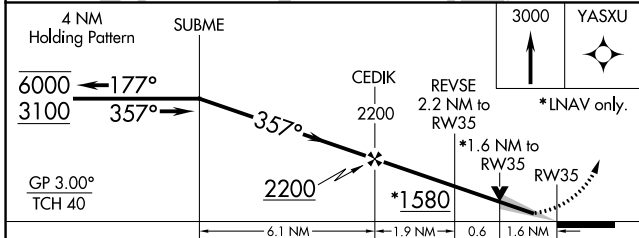

WAAS CH 90207 W35A	APP CRS 357°	Rwy Ldg 5001 TDZE 874 Apt Elev 874
--	------------------------	---

RNAV (GPS) RWY 35

TAHLEQUAH MUNI (TQH)

RNP APCH. ▽ ▲	MISSED APPROACH: Climb to 3000 direct YASXU and hold.	
---------------------	---	--

AWOS-3P 118.425	MEMPHIS CENTER 126.1 269.0	UNICOM 122.8 (CTAF) ①
---------------------------	--------------------------------------	---------------------------------

CATEGORY	A	B	C	D
LPV DA	1124-1	250 (300-1)		NA
RNAV MDA	1400-1	526 (600-1)	1400-1½ 526 (600-1½)	NA
CIRCLING	1520-1	646 (700-1)	1780-2¾ 906 (1000-2¾)	NA