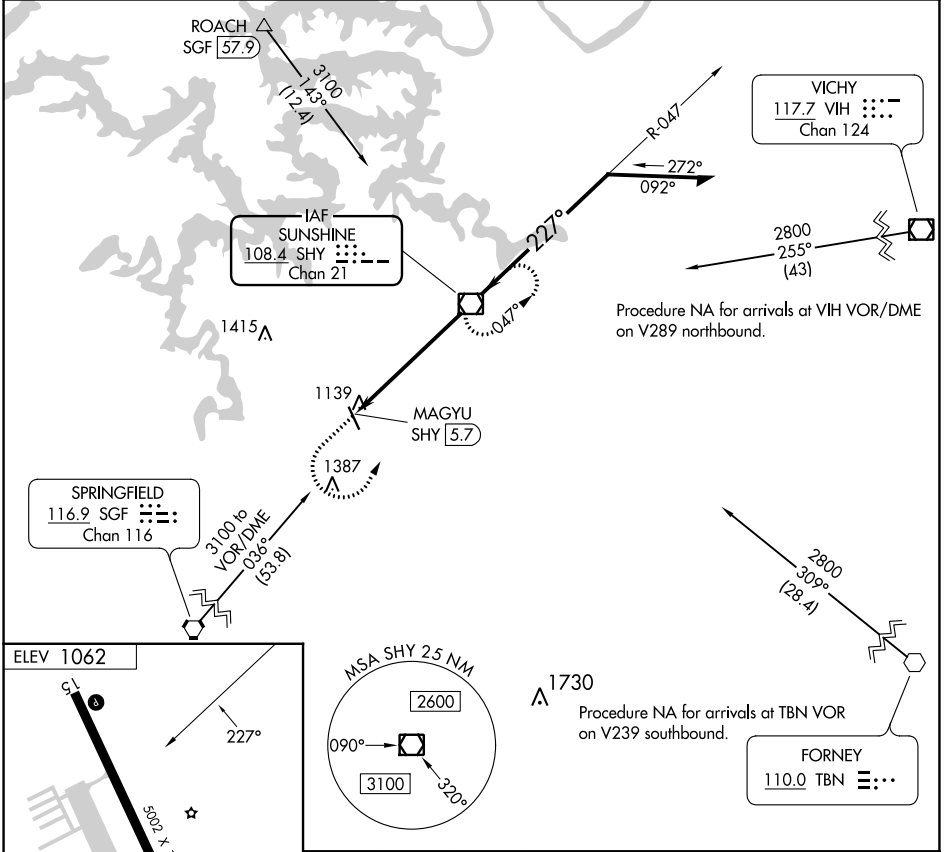

VOR/DME SHY 108.4 Chan 21	APP CRS 227°	Rwy Idg TDZE Apt Elev 1062	N/A N/A
--	------------------------	---	--------------------------

VOR-A

CAMDENTON MEML-LAKE RGNL (OZS)

▽ △ NA	MISSED APPROACH: Climb to 3100 then left turn direct SHY VOR/DME and hold.
-------------------------	--

AWOS-3PT 120.225	MIZZU APP CON 124.1 353.925	UNICOM 122.8 (CTAF) 0
----------------------------	---------------------------------------	--

FAF to MAP 5.7 NM					
Knots	60	90	120	150	180
Min:Sec	5:42	3:48	2:51	2:17	1:54
CATEGORY	A	B	C	D	
☑ CIRCLING	1520-1	458 (500-1)	1700-1¾ 638 (700-1¾)	NA	

VOR-A

NC-3, 13 JUN 2024 to 11 JUL 2024

NC-3, 13 JUN 2024 to 11 JUL 2024