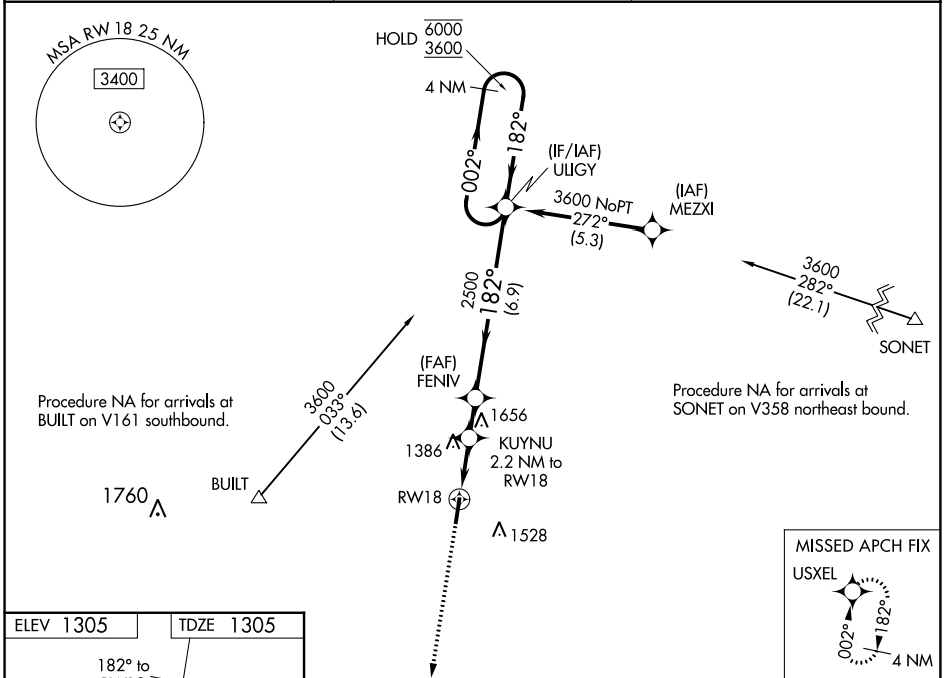

WAAS CH 72629 W18A	APP CRS 182°	Rwy Idg TDZE 1305 Apt Elev 1305	5012
--	------------------------	---	-------------

RNAV (GPS) RWY 18

HAMILTON MUNI (MNZ)

RNP APCH-GPS.	MISSED APPROACH: Climb to 3100 direct USXEL and hold.
---------------	---

AWOS-3PT 118.525	GRAY APP CON 120.075 323.15	UNICOM 122.7 (CTAF)
----------------------------	---------------------------------------	-------------------------------

CATEGORY	A	B	C	D
LPV DA		1555-1 250 (300-1)		NA
LNAV/VNAV DA		1555-1 250 (300-1)		NA
LNAV MDA		1640-1 335 (400-1)		NA
CIRCLING	1680-1 375 (400-1)	1840-1 535 (600-1)	1960-1¾ 655 (700-1¾)	NA

SC-3, 13 JUN 2024 to 11 JUL 2024

SC-3, 13 JUN 2024 to 11 JUL 2024