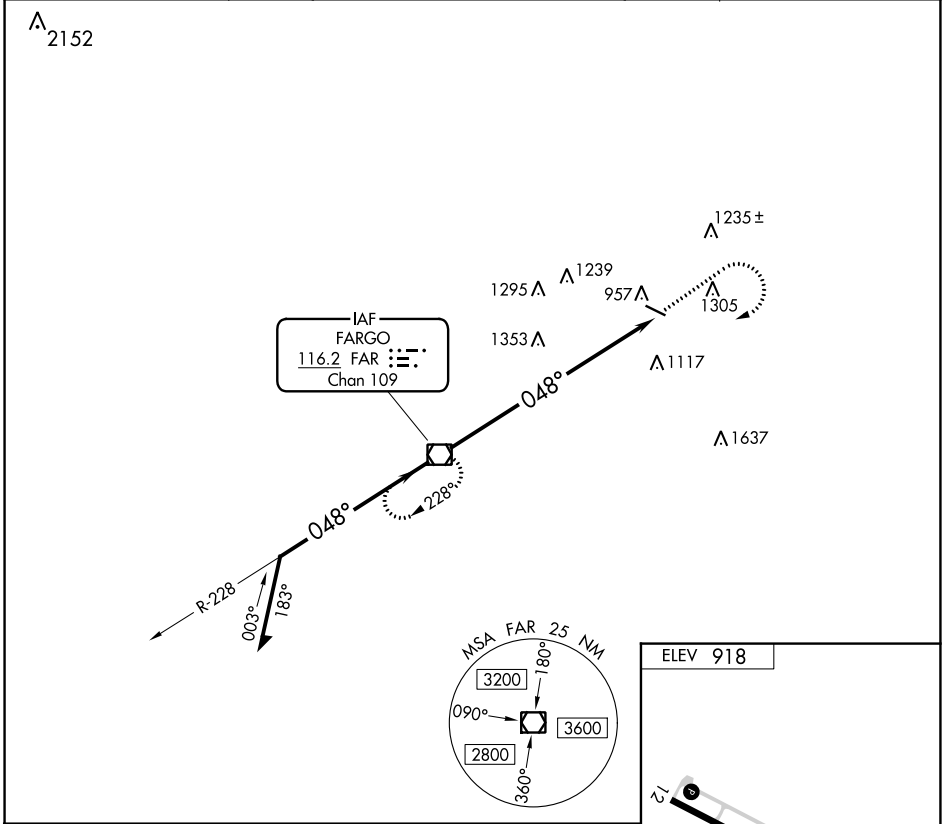

MOORHEAD, MINNESOTA

AL-9348 (FAA)

22139

VOR/DME FAR <b>116.2</b> Chan <b>109</b>	APP CRS <b>048°</b>	Rwy Idg TDZE Apt Elev <b>918</b>	N/A N/A <b>918</b>
------------------------------------------------	------------------------	-------------------------------------------	--------------------------

VOR-A

MOORHEAD MUNI/FLORENCE KLINGENSMITH FLD (JKJ)

		MISSED APPROACH: Climb to 2000 then climbing right turn to 2700 direct FAR VOR/DME and hold.	
--	--	----------------------------------------------------------------------------------------------	--

CATEGORY	A	B	C	D	FAF to MAP 9.2 NM					
CIRCLING	1740-1¼	822 (900-1¼)	NA		Knots	60	90	120	150	180
					Min:Sec	9:12	6:08	4:36	3:41	3:04

MOORHEAD, MINNESOTA  
Amdt 1C 10NOV16

MOORHEAD MUNI/FLORENCE KLINGENSMITH FLD (JKJ)  
46°50'N-96°40'W

VOR-A

NC-1, 13 JUN 2024 to 11 JUL 2024

NC-1, 13 JUN 2024 to 11 JUL 2024