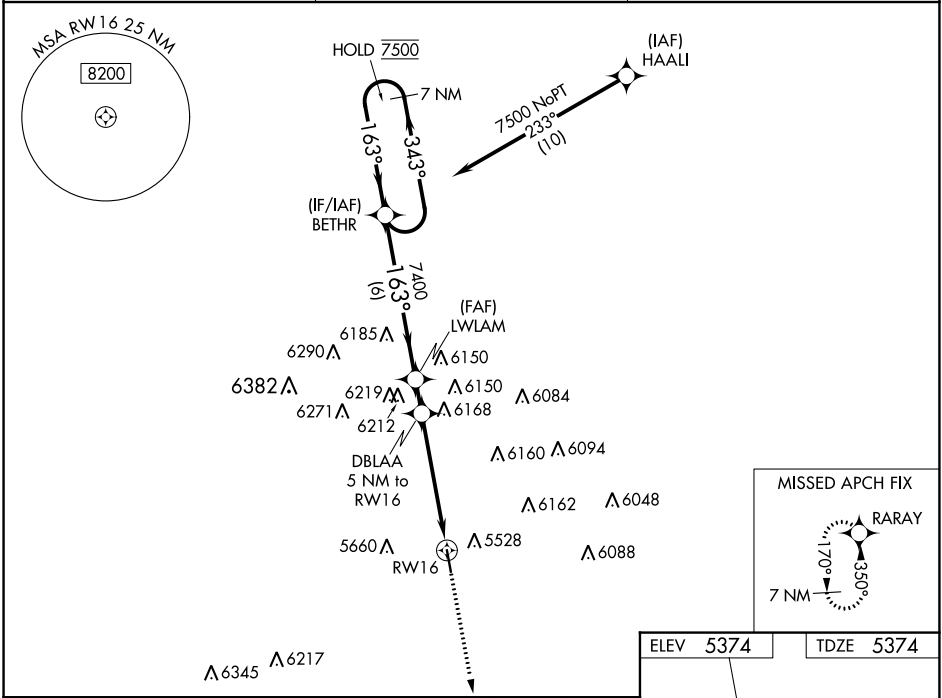

WAAS CH <b>56344</b> <b>W16A</b>	APP CRS <b>163°</b>	Rwy Idg TDZE Apt Elev	<b>4700</b> <b>5374</b> <b>5374</b>
--	------------------------	-----------------------------	---

# RNAV (GPS) RWY 16

LIMON MUNI (LIC)

RNP APCH - GPS.	MISSED APPROACH: Climb to 7500 direct RARAY and hold.
For uncompensated Baro-VNAV systems, LNAV/VNAV NA below -25°C or above 54°C.	

ASOS <b>121.125</b>	DENVER CENTER <b>133.4 377.175</b>	CTAF <b>122.9</b>
------------------------	---------------------------------------	----------------------

CATEGORY	A	B	C	D
LPV DA	5624-3/4 250 (300-3/4)			NA
LNAV/VNAV DA	5709-1 335 (400-1)			NA
LNAV MDA	6080-1	706 (800-1)	6080-2 706 (800-2)	NA
CIRCLING	6080-1	706 (800-1)	6220-2 1/2 846 (900-2 1/2)	NA

SW-1, 13 JUN 2024 to 11 JUL 2024

SW-1, 13 JUN 2024 to 11 JUL 2024