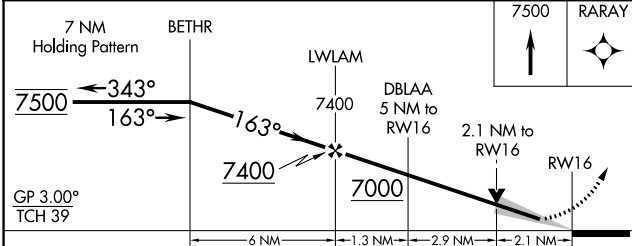

WAAS CH <b>56344</b> <b>W16A</b>	APP CRS <b>163°</b>	Rwy Idg TDZE Apt Elev	<b>4700</b> <b>5374</b> <b>5374</b>
--	------------------------	-----------------------------	---

# RNAV (GPS) RWY 16

LIMON MUNI (LIC)

RNP APCH - GPS.	MISSED APPROACH: Climb to 7500 direct RARAY and hold.
For uncompensated Baro-VNAV systems, LNAV/VNAV NA below -25°C or above 54°C.	

ASOS <b>121.125</b>	DENVER CENTER <b>133.4 377.175</b>	CTAF <b>122.9</b>
------------------------	---------------------------------------	----------------------

CATEGORY	A	B	C	D
LPV DA	5624-3/4 250 (300-3/4)			NA
LNAV/VNAV DA	5709-1 335 (400-1)			NA
LNAV MDA	6080-1	706 (800-1)	6080-2 706 (800-2)	NA
CIRCLING	6080-1	706 (800-1)	6220-2 1/2 846 (900-2 1/2)	NA

SW-1, 13 JUN 2024 to 11 JUL 2024