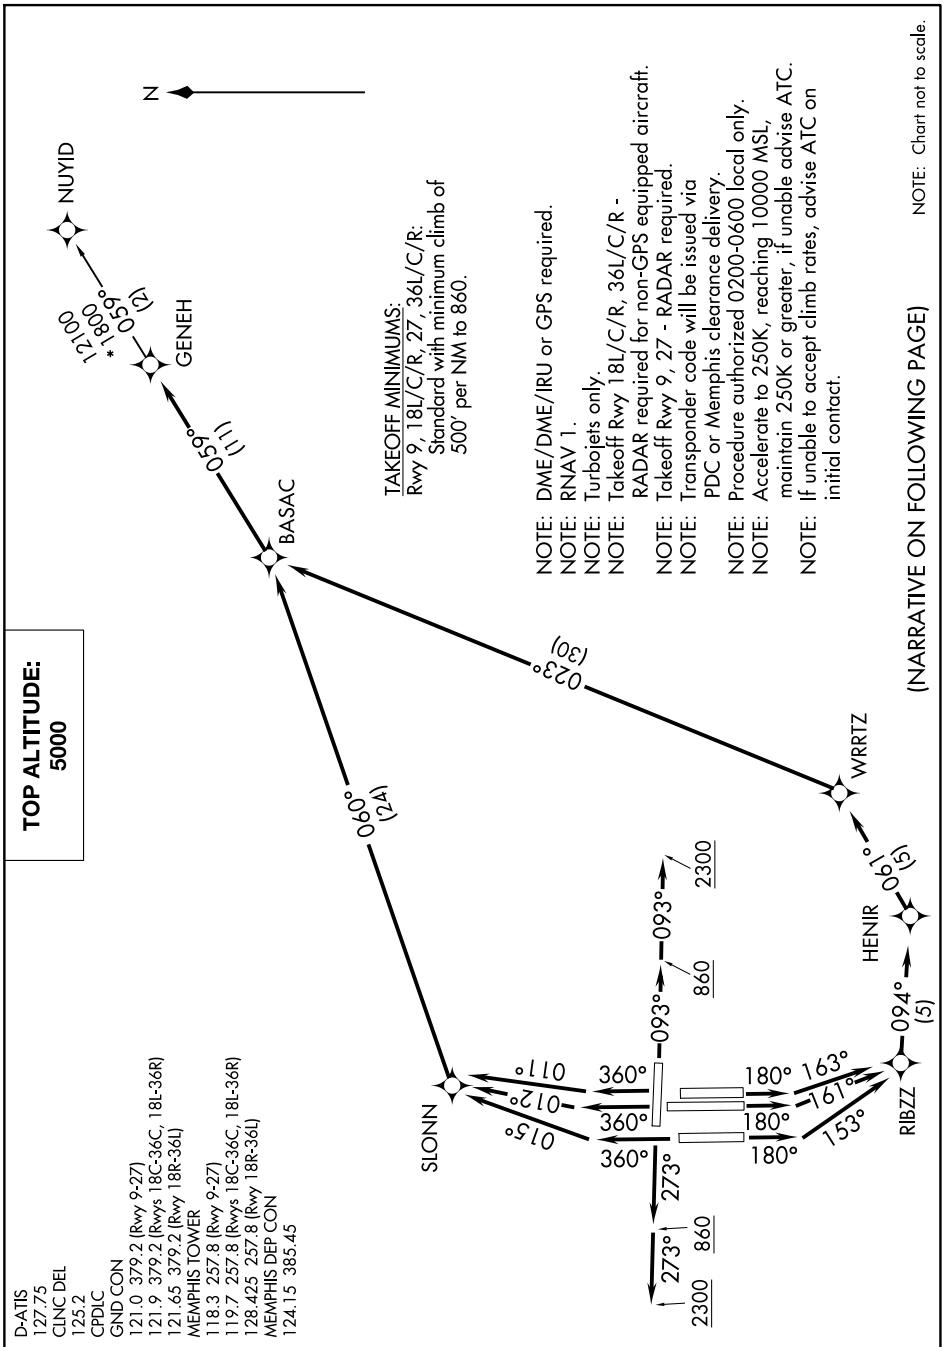

GENEH SEVEN DEPARTURE (RNAV)

MEMPHIS, TENNESSEE

SE-1, 11 JUL 2024 to 08 AUG 2024

**TOP ALTITUDE:
5000**

D-ATIS
127.75
CLNC DEL
125.2
CPDIC
GND CON

121.0 379.2 (Rwy 9-27)
121.9 379.2 (Rwys 18C-36C, 18L-36R)
121.65 379.2 (Rwy 18R-36L)
MEMPHIS TOWER

118.3 257.8 (Rwy 9-27)
119.7 257.8 (Rwys 18C-36C, 18L-36R)
128.425 257.8 (Rwy 18R-36L)
MEMPHIS DEP CON
124.15 385.45

(NARRATIVE ON FOLLOWING PAGE)

NOTE: Chart not to scale.

GENEH SEVEN DEPARTURE (RNAV)

(GENEH7.GENEH) 31DEC20

MEMPHIS, TENNESSEE

MEMPHIS INTL (MEM)

SE-1, 11 JUL 2024 to 08 AUG 2024