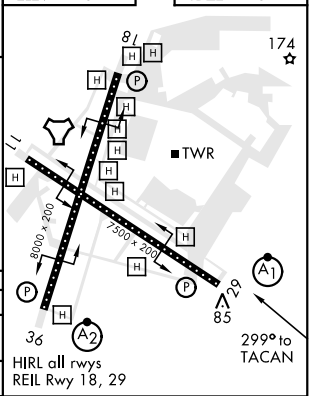

HI-TACAN Z RWY 29

AL-374 [USN]

NORTH ISLAND NAS (HALSEY FIELD) (KNZY)

TACAN NZY Chan 117	APCH CRS 299°	Rwy ldg TDZE Arprt Elev 7500 26 26
------------------------------	-------------------------	--

* When ALS inop, increase vis to 1 3/8 miles.

MISSED APPROACH: Climbing left turn to 2000 via NZY TACAN R-178 to OCABI. Arc S on the NZY 9 DME arc to OBIME, then via NZY R-208 to SKATE and hold.

ATIS ★ 317.8	SOCAL APP CON 125.15 317.55	TOWER ★ 135.1 336.4	GND CON 118.0 360.675	CLNC DEL 128.4 288.25	PAR/ASR
------------------------	---------------------------------------	-------------------------------	---------------------------------	---------------------------------	---------

SW-3, 11 JUL 2024 to 08 AUG 2024

SW-3, 11 JUL 2024 to 08 AUG 2024

EMERG SAFE ALT 100 NM 13,600

CATEGORY	C	D	E
S-29 *	540-1 514 (600-1)		
CIRCLING	NOT AUTHORIZED		

HI-TACAN Z RWY 29