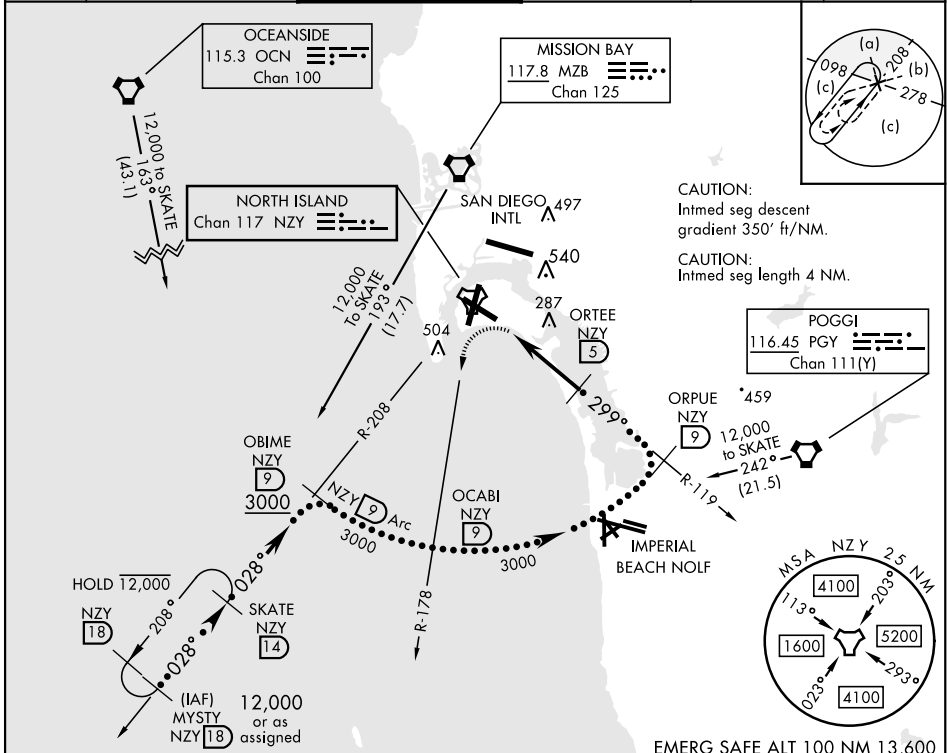

HI-TACAN Z RWY 29

AL-374 [USN]

NORTH ISLAND NAS (HALSEY FIELD) (KNZY)

TACAN NZY Chan 117	APCH CRS 299°	Rwy ldg TDZE Arprt Elev 7500 26 26
------------------------------	-------------------------	--

* When ALS inop, increase vis to 1 3/8 miles.

MISSED APPROACH: Climbing left turn to 2000 via NZY TACAN R-178 to OCABI. Arc S on the NZY 9 DME arc to OBIME, then via NZY R-208 to SKATE and hold.

ATIS ★ 317.8	SOCAL APP CON 125.15 317.55	TOWER ★ 135.1 336.4	GND CON 118.0 360.675	CLNC DEL 128.4 288.25	PAR/ASR
------------------------	---------------------------------------	-------------------------------	---------------------------------	---------------------------------	---------

SW-3, 11 JUL 2024 to 08 AUG 2024

SW-3, 11 JUL 2024 to 08 AUG 2024

EMERG SAFE ALT 100 NM 13,600

CATEGORY	C	D	E
S-29 *	540-1 514 (600-1)		
CIRCLING	NOT AUTHORIZED		

HI-TACAN Z RWY 29