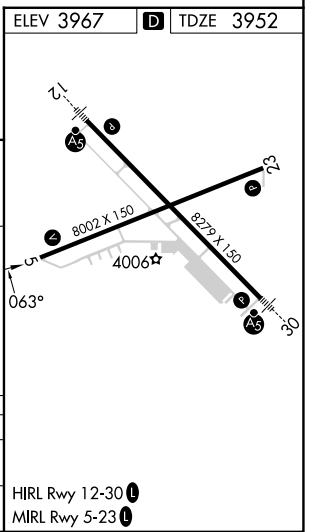

VORTAC BFF <b>112.6</b> Chan <b>73</b>	APP CRS <b>063°</b>	Rwy Idg TDZE Apt Elev	<b>8002</b> <b>3952</b> <b>3967</b>
--	------------------------	-----------------------------	---

**VOR/DME RWY 5**  
WESTERN NEBRASKA RGNL/WM B HEILIG FLD/SCOTTSBLUFF (BFF)

ASOS <b>121.025</b>	DENVER CENTER <b>127.95 338.2</b>	UNICOM <b>123.0 (CTAF)</b>
------------------------	--------------------------------------	-------------------------------

NC-2, 11 JUL 2024 to 08 AUG 2024

NC-2, 11 JUL 2024 to 08 AUG 2024

ELEV 3967	<b>D</b> TDZE 3952
-----------	--------------------

CATEGORY	A	B	C	D
S-5	4480-1 528 (600-1)	4480-1½ 528 (600-1½)	4480-1¾ 528 (600-1¾)	4480-2 528 (600-2)
<b>C</b> CIRCLING	4500-1 533 (600-1)	4560-1½ 593 (600-1½)	4740-2½ 773 (800-2½)	