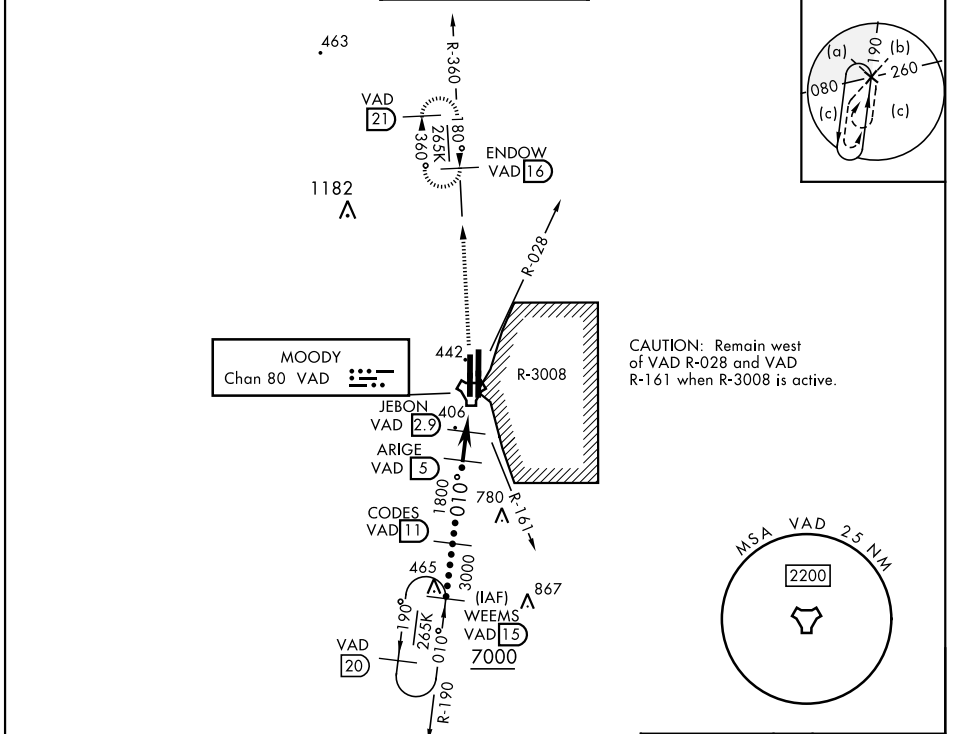

HI-TACAN Z RWY 36L

TACAN VAD Chan 80	APCH CRS 010°	Rwy ldg TDZE Arprt Elev 8002 225 233	[USAF]	MOODY AFB (KVAD)
-----------------------------	-------------------------	--	--------	------------------

V * When ALS inop, increase vis to 1¼ miles.

A4

 MISSED APPROACH: Climb to 3000 on VAD TACAN R-360 to ENDOW and hold.

ATIS ★ 273.5	VALDOSTA APP CON 126.6 285.6	TOWER ★ 128.45 (CTAF) 257.625	GND CON 138.95 275.8	CLNC DEL 120.625 296.7
------------------------	--	---	--------------------------------	----------------------------------

EMERG SAFE ALT 100 NM 3300

ELEV	233	TDZE	225
------	-----	------	-----

HI-TACAN Z RWY 36L

SE-4, 11 JUL 2024 to 08 AUG 2024

SE-4, 11 JUL 2024 to 08 AUG 2024