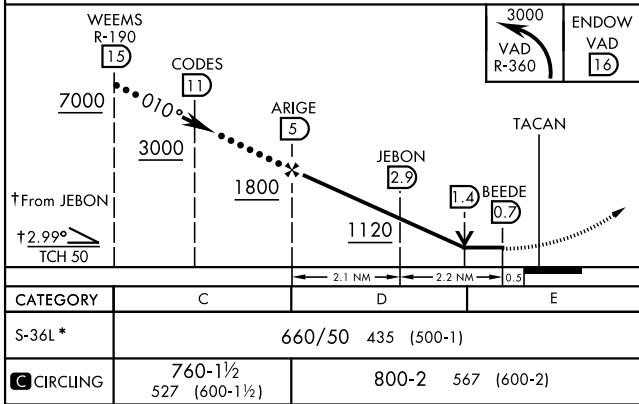

HI-TACAN Z RWY 36L

TACAN VAD Chan 80	APCH CRS 010°	Rwy ldg TDZE Arprt Elev 8002 225 233	[USAF]	MOODY AFB (KVAD)
-----------------------------	-------------------------	--	--------	------------------

V * When ALS inop, increase vis to 1¼ miles.

A4

 MISSED APPROACH: Climb to 3000 on VAD TACAN R-360 to ENDOW and hold.

ATIS ★ 273.5	VALDOSTA APP CON 126.6 285.6	TOWER ★ 128.45 (CTAF) 257.625	GND CON 138.95 275.8	CLNC DEL 120.625 296.7
------------------------	--	---	--------------------------------	----------------------------------

EMERG SAFE ALT 100 NM 3300

ELEV	233	TDZE	225
------	-----	------	-----

HI-TACAN Z RWY 36L

SE-4, 11 JUL 2024 to 08 AUG 2024

SE-4, 11 JUL 2024 to 08 AUG 2024