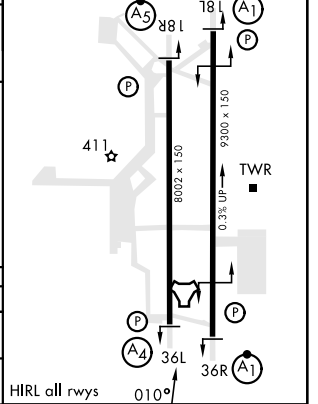

HI-TACAN Z RWY 36L

TACAN VAD Chan 80	APCH CRS 010°	Rwy ldg TDZE Arprt Elev 8002 225 233	[USAF]	MOODY AFB (KVAD)
-----------------------------	-------------------------	--	--------	------------------

V * When ALS inop, increase vis to 1¼ miles.

A4

 MISSED APPROACH: Climb to 3000 on VAD TACAN R-360 to ENDOW and hold.

ATIS ★ 273.5	VALDOSTA APP CON 126.6 285.6	TOWER ★ 128.45 (CTAF) 257.625	GND CON 138.95 275.8	CLNC DEL 120.625 296.7
------------------------	--	---	--------------------------------	----------------------------------

EMERG SAFE ALT 100 NM 3300

ELEV	233	TDZE	225
------	-----	------	-----

HI-TACAN Z RWY 36L

SE-4, 11 JUL 2024 to 08 AUG 2024

SE-4, 11 JUL 2024 to 08 AUG 2024