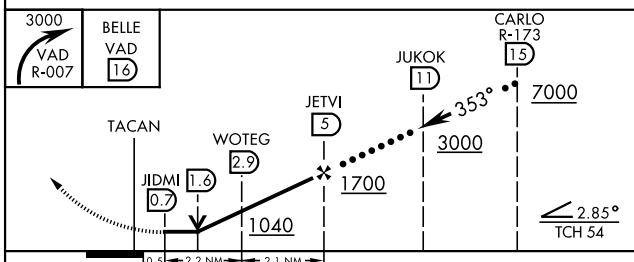

HI-TACAN Z RWY 36R

TACAN VAD Chan 80	APCH CRS 353°	Rwy ldg TDZE Arprt Elev 9300 217 233
-----------------------------	-------------------------	--

[USAF]

MOODY AFB (KVAD)

ALSF-1

 MISSED APPROACH: Climb to 3000 on VAD TACAN R-007 to BELLE and hold.

ATIS ★ 273.5	VALDOSTA APP CON 126.6 285.6	TOWER★ 128.45 (CTAF) 257.625	GND CON 138.95 275.8	CLNC DEL 120.625 296.7
------------------------	--	--	--------------------------------	----------------------------------

SE-4, 11 JUL 2024 to 08 AUG 2024

SE-4, 11 JUL 2024 to 08 AUG 2024

EMERG SAFE ALT 100 NM 3300

CATEGORY	C	D	E
S-36R *	680/50	463 (500-1)	
CIRCLING	760-1½ 527 (600-1½)	800-2 567 (600-2)	

HI-TACAN Z RWY 36R