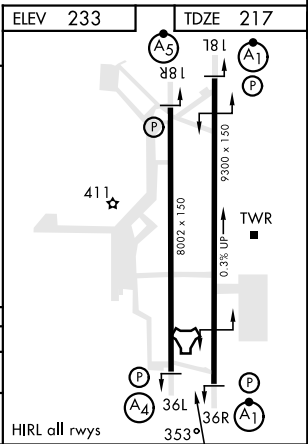

HI-TACAN Z RWY 36R

TACAN VAD Chan 80	APCH CRS 353°	Rwy ldg TDZE Arprt Elev 9300 217 233
-----------------------------	-------------------------	--

[USAF]

MOODY AFB (KVAD)

ALSF-1

 MISSED APPROACH: Climb to 3000 on VAD TACAN R-007 to BELLE and hold.

ATIS ★ 273.5	VALDOSTA APP CON 126.6 285.6	TOWER★ 128.45 (CTAF) 257.625	GND CON 138.95 275.8	CLNC DEL 120.625 296.7
------------------------	--	--	--------------------------------	----------------------------------

SE-4, 11 JUL 2024 to 08 AUG 2024

SE-4, 11 JUL 2024 to 08 AUG 2024

EMERG SAFE ALT 100 NM 3300

CATEGORY	C	D	E
S-36R *	680/50	463 (500-1)	
CIRCLING	760-1½ 527 (600-1½)	800-2 567 (600-2)	

HI-TACAN Z RWY 36R