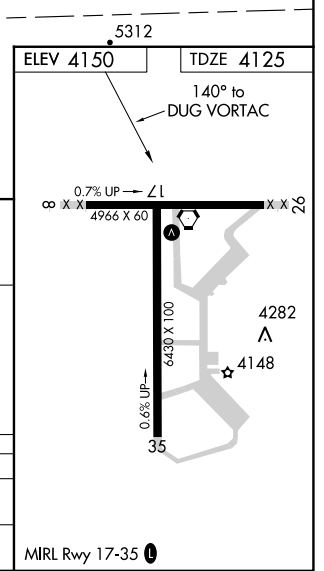

VORTAC DUG 108.8 Chan 25	APP CRS 140°	Rwy Idg TDZE Apt Elev	6430 4125 4150
---------------------------------------	------------------------	-----------------------------	---

VOR RWY 17

BISBEE DOUGLAS INTL (DUG)

⚠ MISSED APPROACH: Climbing right turn to 8000 in DUG VORTAC holding pattern.

ASOS 119.275	ALBUQUERQUE CENTER 134.45 327.15	UNICOM 123.0 (CTAF)
------------------------	--	-------------------------------

SW-4, 11 JUL 2024 to 08 AUG 2024

SW-4, 11 JUL 2024 to 08 AUG 2024

CATEGORY	A	B	C	D
S-17	4900-1 775 (800-1)	4900-1¼ 775 (800-1¼)	NA	
CIRCLING	4900-1 750 (800-1)	4900-1¼ 750 (800-1¼)	4900-2½ 750 (800-2½)	5160-3 1010 (1100-3)