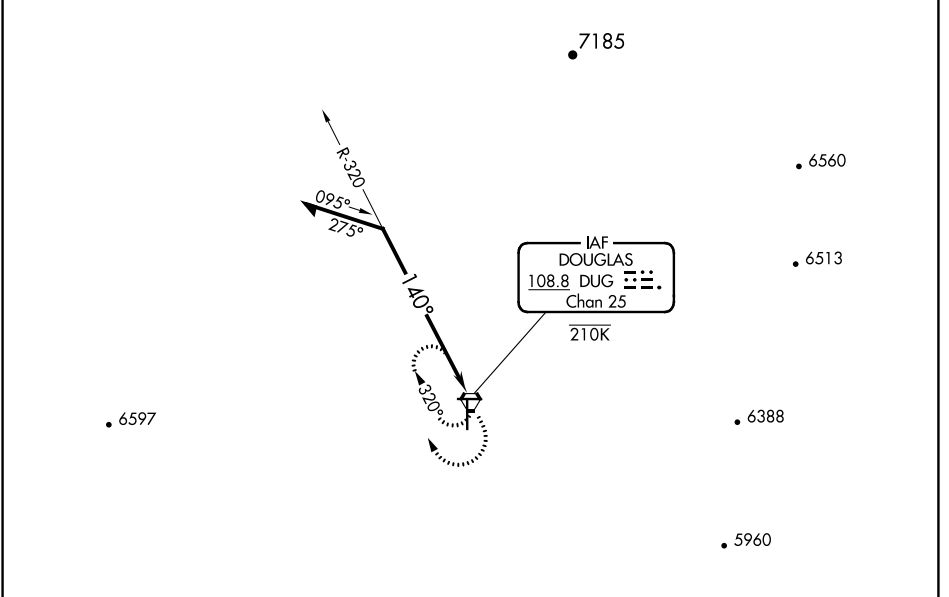

VORTAC DUG 108.8 Chan 25	APP CRS 140°	Rwy Idg TDZE Apt Elev	6430 4125 4150
---------------------------------------	------------------------	-----------------------------	---

VOR RWY 17

BISBEE DOUGLAS INTL (DUG)

⚠ MISSED APPROACH: Climbing right turn to 8000 in DUG VORTAC holding pattern.

ASOS 119.275	ALBUQUERQUE CENTER 134.45 327.15	UNICOM 123.0 (CTAF)
------------------------	--	-------------------------------

SW-4, 11 JUL 2024 to 08 AUG 2024

SW-4, 11 JUL 2024 to 08 AUG 2024

CATEGORY	A	B	C	D
S-17	4900-1 775 (800-1)	4900-1¼ 775 (800-1¼)	NA	
CIRCLING	4900-1 750 (800-1)	4900-1¼ 750 (800-1¼)	4900-2½ 750 (800-2½)	5160-3 1010 (1100-3)