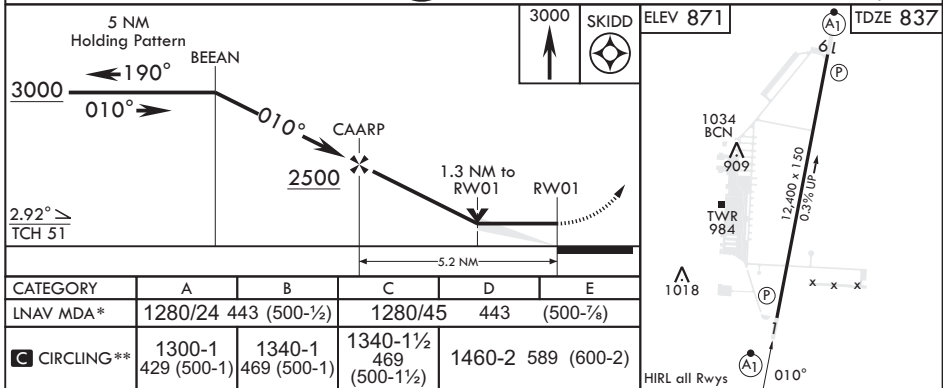

KNOB NOSTER, MISSOURI

RNAV (GPS) RWY 1

APCH CRS 010°	Rwy Idg 12,400
	TDZE 837
	Arprt Elev 871

AL-496 (USAF)

WHITEMAN AFB (KSZL)

ALSF-1 MISSED APPROACH: Climb to 3000 direct SKIDD and hold.
 * When ALS inop, increase CAT AB RVR to 55 and vis to 1 mile, CAT CDE vis to 1 3/8 miles.
 ** Circling not authorized W of Rwy 1-19.

ATIS* 118.725 239.025	APP CON* 127.45 284.0	TOWER* 132.4 318.8	GND CON* 119.125 275.8	CLNC DEL* 121.75 335.8	ASR
---------------------------------	---------------------------------	------------------------------	----------------------------------	----------------------------------	-----

KNOB NOSTER, MISSOURI

38°44'N - 93°33'W

WHITEMAN AFB (KSZL)

Amdt 6 10OCT19

RNAV (GPS) RWY 1

NC-3, 11 JUL 2024 to 08 AUG 2024

NC-3, 11 JUL 2024 to 08 AUG 2024