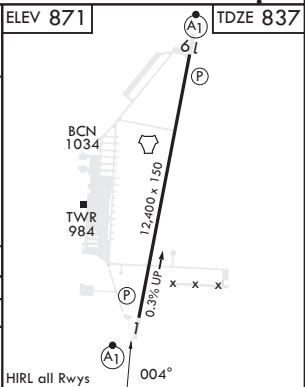

KNOB NOSTER, MISSOURI

38°44'N - 93°33'W

WHITEMAN AFB (KSZL)

Amdt 1 10OCT19

TACAN Y RWY 1

NC-3, 11 JUL 2024 to 08 AUG 2024

NC-3, 11 JUL 2024 to 08 AUG 2024