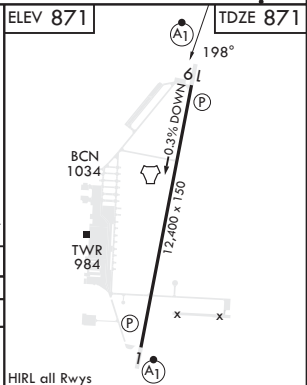

CATEGORY	A	B	C	D	E
S-19*	1260/24 389 (400-½)	1340-1 469 (500-1)	1340-1½ 469 (500-1½)	389 (400-¾)	1460-2 589 (600-2)
CIRCLING**	1300-1 429 (500-1)	1340-1 469 (500-1)	1340-1½ 469 (500-1½)	1460-2 589 (600-2)	

KNOB NOSTER, MISSOURI
Amdt 1 07NOV19

38°44'N - 93°33'W

WHITEMAN AFB (KSZL)

TACAN Y RWY 19

NC-3, 11 JUL 2024 to 08 AUG 2024

NC-3, 11 JUL 2024 to 08 AUG 2024