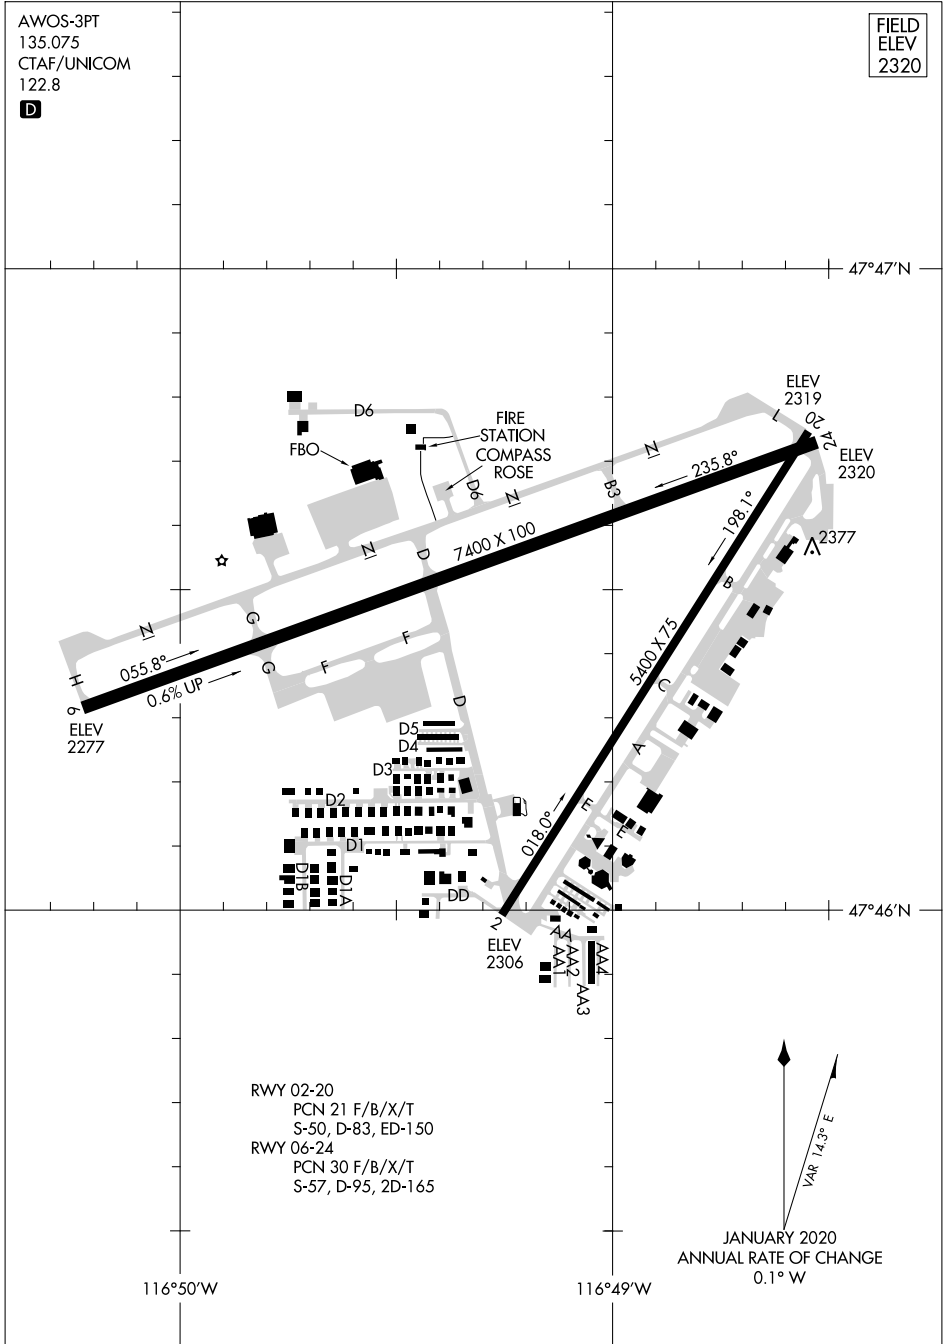

AWOS-3PT
 135.075
 CTAF/UNICOM
 122.8

FIELD
 ELEV
 2320

NW-1, 11 JUL 2024 to 08 AUG 2024

NW-1, 11 JUL 2024 to 08 AUG 2024

RWY 02-20
 PCN 21 F/B/X/T
 S-50, D-83, ED-150
 RWY 06-24
 PCN 30 F/B/X/T
 S-57, D-95, 2D-165