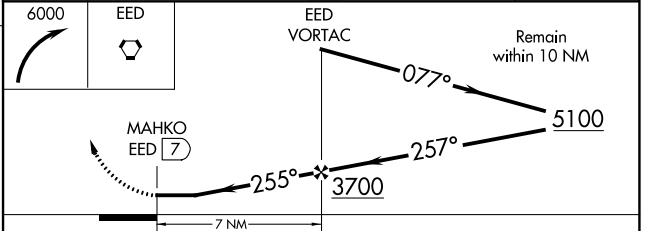

VORTAC EED <b>115.2</b> Chan <b>99</b>	APP CRS <b>255°</b>	Rwy Idg TDZE Apt Elev	<b>N/A</b> <b>N/A</b> <b>983</b>
--	------------------------	-----------------------------	--

# VOR-A NEEDLES (EED)

**⚠** Circling NA for Cats C and D south of Rwy 11-29. **⚠** MISSED APPROACH: Climbing right turn to 6000 direct EED VORTAC and hold.

ASOS <b>128.325</b>	LOS ANGELES CENTER <b>134.65 360.65</b>	UNICOM <b>123.0 (CTAF)</b>
------------------------	--	-------------------------------