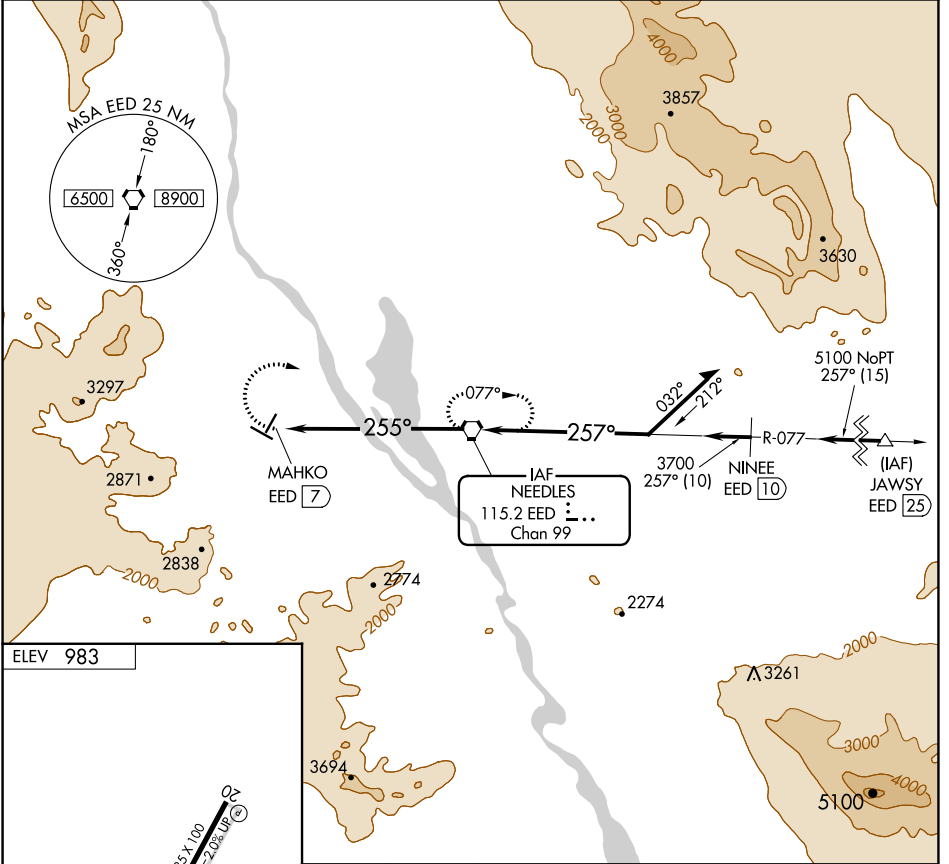

VORTAC EED <b>115.2</b> Chan <b>99</b>	APP CRS <b>255°</b>	Rwy Idg TDZE Apt Elev	<b>N/A</b> <b>N/A</b> <b>983</b>
--	------------------------	-----------------------------	--

# VOR-A NEEDLES (EED)

**⚠** Circling NA for Cats C and D south of Rwy 11-29. **⚠** MISSED APPROACH: Climbing right turn to 6000 direct EED VORTAC and hold.

ASOS <b>128.325</b>	LOS ANGELES CENTER <b>134.65 360.65</b>	UNICOM <b>123.0 (CTAF)</b>
------------------------	--	-------------------------------

FAF to MAP 7 NM					
Knots	60	90	120	150	180
Min:Sec	7:00	4:40	3:30	2:48	2:20
CATEGORY	A	B	C	D	
CIRCLING	1560-1 577 (600-1)	1680-1 697 (700-1)	1680-2 697 (700-2)	1960-3 977 (1000-3)	

SW-3, 11 JUL 2024 to 08 AUG 2024

SW-3, 11 JUL 2024 to 08 AUG 2024