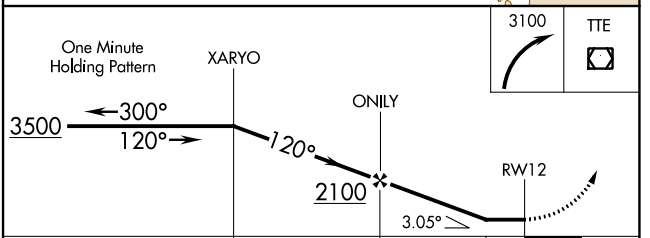

# GPS RWY 12

PORTERVILLE MUNI (PTV)

**NA** MISSED APPROACH: Climbing right turn to 3100 direct TTE VOR/DME and hold.

AWOS-3PT <b>134.625</b>	BAKERSFIELD APP CON * <b>120.5</b>	UNICOM <b>122.8 (CTAF)</b>
----------------------------	---------------------------------------	-------------------------------

SW-2, 11 JUL 2024 to 08 AUG 2024

SW-2, 11 JUL 2024 to 08 AUG 2024

ELEV <b>442</b>	TDZE <b>437</b>
-----------------	-----------------

REIL Rwy 30  
HIRL Rwy 12-30

CATEGORY	A	B	C	D
S-12	800-1 363 (400-1)			800-1¼ 363 (400-1¼)
CIRCLING	880-1 438 (500-1)	900-1 458 (500-1)	940-1½ 498 (500-1½)	1080-2 638 (700-2)