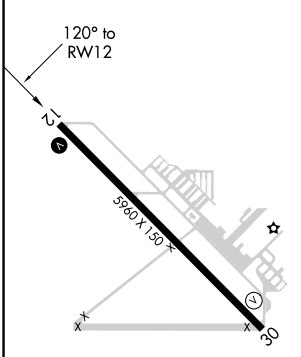

# GPS RWY 12

PORTERVILLE MUNI (PTV)

**NA** MISSED APPROACH: Climbing right turn to 3100 direct TTE VOR/DME and hold.

AWOS-3PT <b>134.625</b>	BAKERSFIELD APP CON * <b>120.5</b>	UNICOM <b>122.8 (CTAF)</b>
----------------------------	---------------------------------------	-------------------------------

SW-2, 11 JUL 2024 to 08 AUG 2024

SW-2, 11 JUL 2024 to 08 AUG 2024

ELEV <b>442</b>	TDZE <b>437</b>
-----------------	-----------------

REIL Rwy 30  
HIRL Rwy 12-30

CATEGORY	A	B	C	D
S-12	800-1 363 (400-1)			800-1¼ 363 (400-1¼)
CIRCLING	880-1 438 (500-1)	900-1 458 (500-1)	940-1½ 498 (500-1½)	1080-2 638 (700-2)