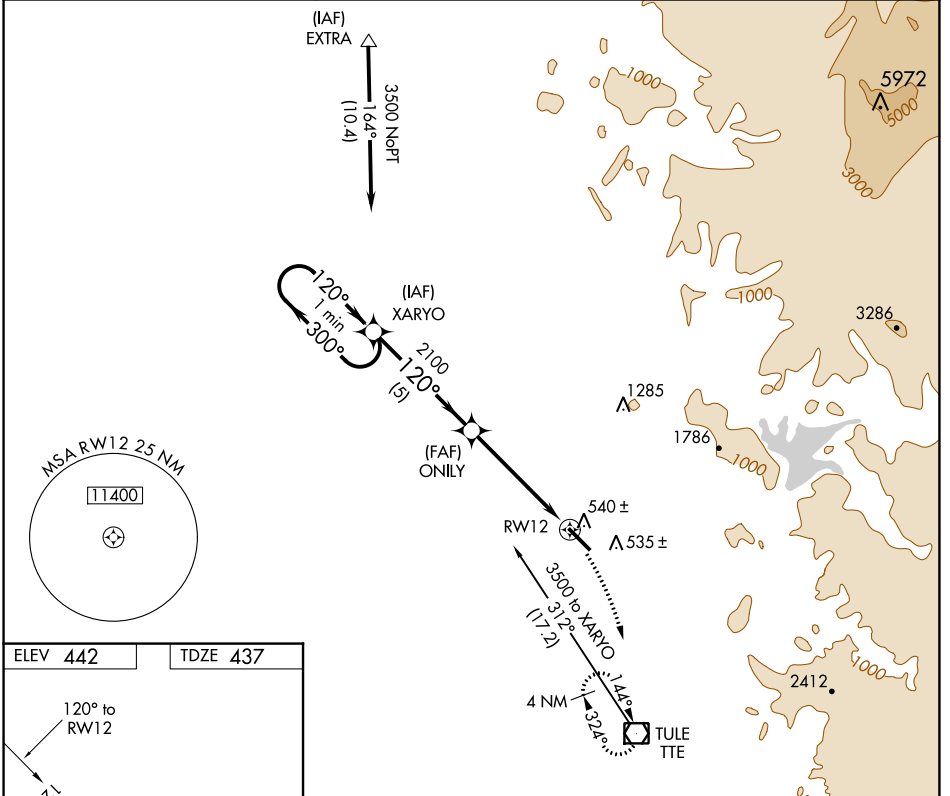

APP CRS	Rwy Idg	<b>5960</b>
<b>120°</b>	TDZE	<b>437</b>
	Apt Elev	<b>442</b>

# GPS RWY 12

PORTERVILLE MUNI (PTV)

**NA** MISSED APPROACH: Climbing right turn to 3100 direct TTE VOR/DME and hold.

AWOS-3PT <b>134.625</b>	BAKERSFIELD APP CON * <b>120.5</b>	UNICOM <b>122.8 (CTAF)</b>
----------------------------	---------------------------------------	-------------------------------

SW-2, 11 JUL 2024 to 08 AUG 2024

SW-2, 11 JUL 2024 to 08 AUG 2024

ELEV <b>442</b>	TDZE <b>437</b>
-----------------	-----------------

REIL Rwy 30  
HIRL Rwy 12-30

CATEGORY	A	B	C	D
S-12	800-1 363 (400-1)			800-1¼ 363 (400-1¼)
CIRCLING	880-1 438 (500-1)	900-1 458 (500-1)	940-1½ 498 (500-1½)	1080-2 638 (700-2)