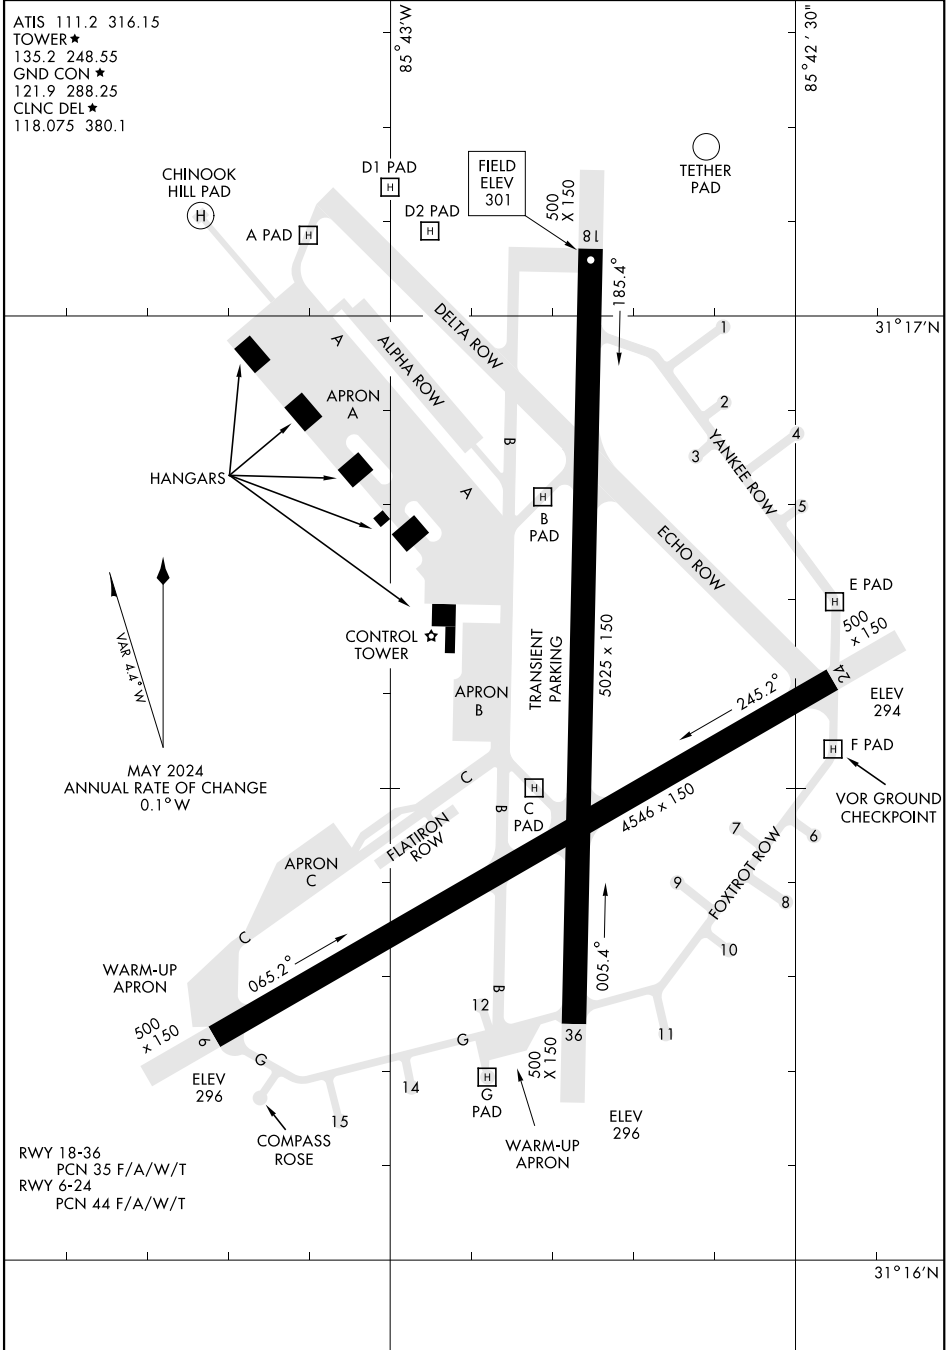

# AIRPORT DIAGRAM

[USA]

CAIRNS AAF (KOZR)

FORT NOVOSHEL, ALABAMA

ATIS 111.2 316.15  
 TOWER ★  
 135.2 248.55  
 GND CON ★  
 121.9 288.25  
 CLNC DEL ★  
 118.075 380.1

SE-4, 11 JUL 2024 to 08 AUG 2024

SE-4, 11 JUL 2024 to 08 AUG 2024

# AIRPORT DIAGRAM

FORT NOVOSHEL, ALABAMA

CAIRNS AAF (KOZR)