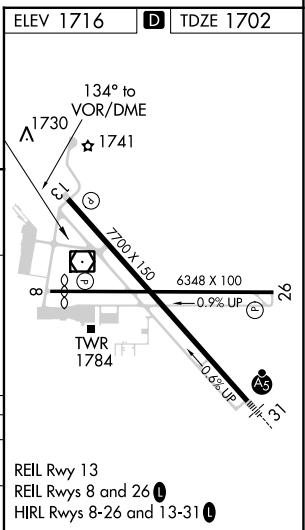

VOR/DME MOT 117.1 Chan 118	APP CRS 134°	Rwy Idg 7700 TDZE 1702 Apt Elev 1716
------------------------------------------------	------------------------	-----------------------------------------------------------------

VOR RWY 13

MINOT INTL (MOT)

▽
▲

MISSED APPROACH: Climb to 3500 then right turn direct MOT VOR/DME and hold.

ASOS 118.725	MINOT APP CON ★ 119.6 363.8	MAGIC CITY TOWER ★ 118.2 (CTAF) 251.125	GND CON 121.9	UNICOM 122.95
------------------------	---------------------------------------	---------------------------------------------------	-------------------------	-------------------------

CATEGORY	A	B	C	D
S-13	2200-1	498 (500-1)	2200-1 ³ / ₈ 498 (500-1 ³ / ₈)	2200-1 ¹ / ₂ 498 (500-1 ¹ / ₂)
CIRCLING	2200-1 484 (500-1)	2240-1 524 (600-1)	2800-3	1084 (1100-3)

REIL Rwy 13
REIL Rwys 8 and 26
HIRL Rwys 8-26 and 13-31