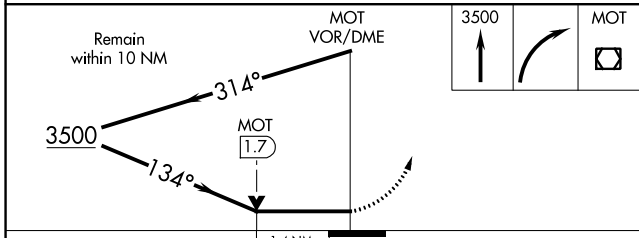

VOR RWY 13

MINOT INTL (MOT)

▽
▲

MISSED APPROACH: Climb to 3500 then right turn direct MOT VOR/DME and hold.

ASOS 118.725	MINOT APP CON ★ 119.6 363.8	MAGIC CITY TOWER ★ 118.2 (CTAF) 251.125	GND CON 121.9	UNICOM 122.95
------------------------	---------------------------------------	---------------------------------------------------	-------------------------	-------------------------