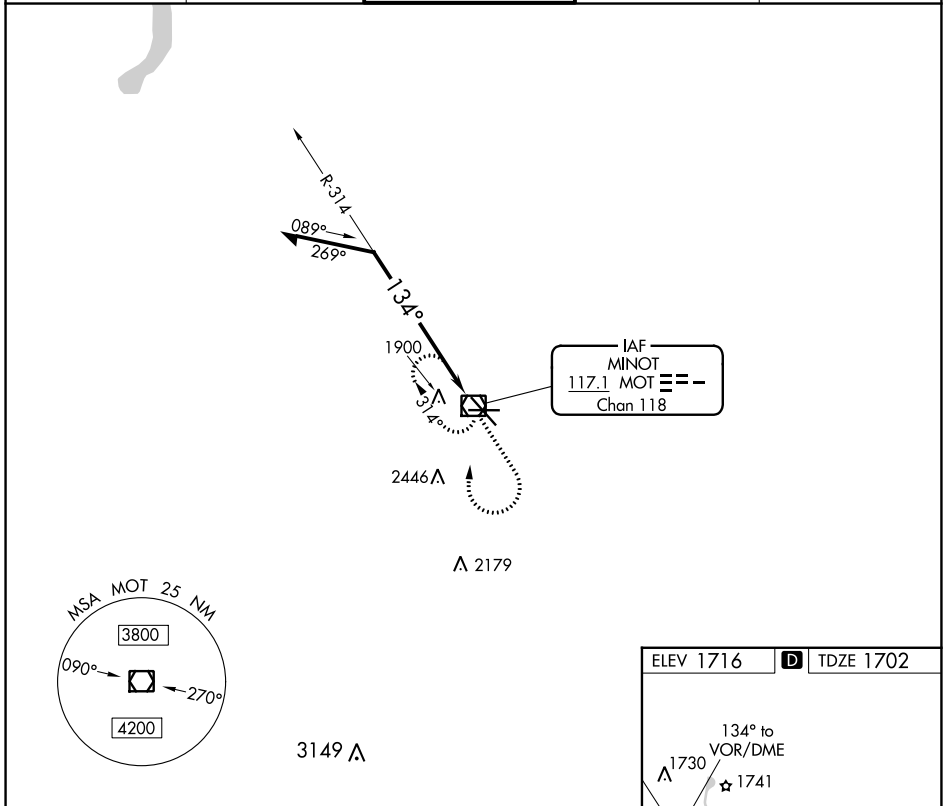

VOR/DME MOT 117.1 Chan 118	APP CRS 134°	Rwy Idg 7700 TDZE 1702 Apt Elev 1716
------------------------------------------------	------------------------	-----------------------------------------------------------------

VOR RWY 13

MINOT INTL (MOT)

▽
▲

MISSED APPROACH: Climb to 3500 then right turn direct MOT VOR/DME and hold.

ASOS 118.725	MINOT APP CON ★ 119.6 363.8	MAGIC CITY TOWER ★ 118.2 (CTAF) 251.125	GND CON 121.9	UNICOM 122.95
------------------------	---------------------------------------	---------------------------------------------------	-------------------------	-------------------------

CATEGORY	A	B	C	D
S-13	2200-1	498 (500-1)	2200-1 ³ / ₈ 498 (500-1 ³ / ₈)	2200-1 ¹ / ₂ 498 (500-1 ¹ / ₂)
CIRCLING	2200-1 484 (500-1)	2240-1 524 (600-1)	2800-3	1084 (1100-3)

REIL Rwy 13
REIL Rwys 8 and 26
HIRL Rwys 8-26 and 13-31

NC-1, 11 JUL 2024 to 08 AUG 2024

NC-1, 11 JUL 2024 to 08 AUG 2024