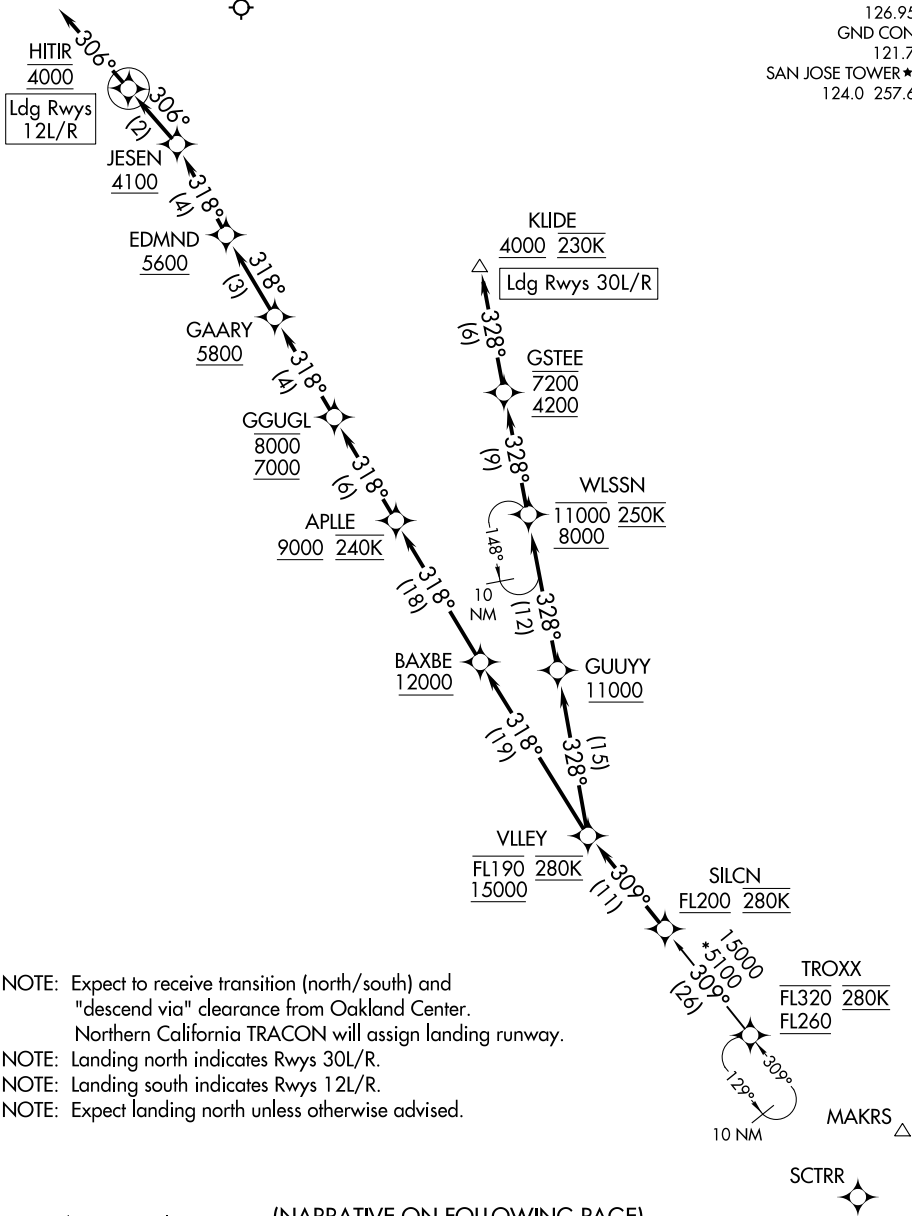

(SILCN.SILCN6) 22195

SILCN SIX ARRIVAL (RNAV)

NORMAN Y MINETA SAN JOSE INTL (SJC)

AL-693 (FAA)

SAN JOSE, CALIFORNIA

RNAV 1 - DME/DME/IRU or GPS

RADAR required

OAKLAND CENTER

134.55 290.5

NORCAL APP CON

124.525 348.675

D-ATIS

126.95

GND CON

121.7

SAN JOSE TOWER ★

124.0 257.6

NOTE: Chart not to scale.

(NARRATIVE ON FOLLOWING PAGE)

SILCN SIX ARRIVAL (RNAV)

(SILCN.SILCN6) 14JUL22

SAN JOSE, CALIFORNIA

NORMAN Y MINETA SAN JOSE INTL (SJC)

SW-2, 11 JUL 2024 to 08 AUG 2024

SW-2, 11 JUL 2024 to 08 AUG 2024