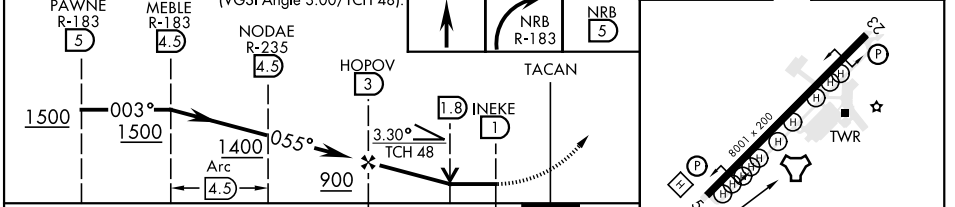

MAYPORT, FLORIDA

COPTER TACAN Z RWY 5

TACAN NRB Chan 51	APCH CRS 055°	Rwy ldg TDZE 12 Arpt Elev 15	AL-722 [USN]	MAYPORT NS (ADM DAVID L. MC DONALD FLD) (KNRB)
-----------------------------	-------------------------	--	--------------	--

MISSED APPROACH: Climb to 500. Then climbing right turn to 1500 via NRB TACAN R-183 to PAWNE and hold.

ATIS ★ 236.775	JACKSONVILLE APP CON 124.9 308.4	TOWER ★ 118.75 239.3	GND CON 126.5 233.7	ASR/PAR
--------------------------	--	--------------------------------	-------------------------------	---------

EMERG SAFE ALT 100 NM 2800

CATEGORY	COPTER			ELEV 15	TDZE 12
S-5	440-½	428	(500-½)		
C CIRCLING	560-1	545	(600-1)		

MAYPORT, FLORIDA 30°23'N-81°25'W MAYPORT NS (ADM DAVID L. MC DONALD FLD) (KNRB)

Amtd 4 07OCT21

COPTER TACAN Z RWY 5

SE-3, 11 JUL 2024 to 08 AUG 2024

SE-3, 11 JUL 2024 to 08 AUG 2024