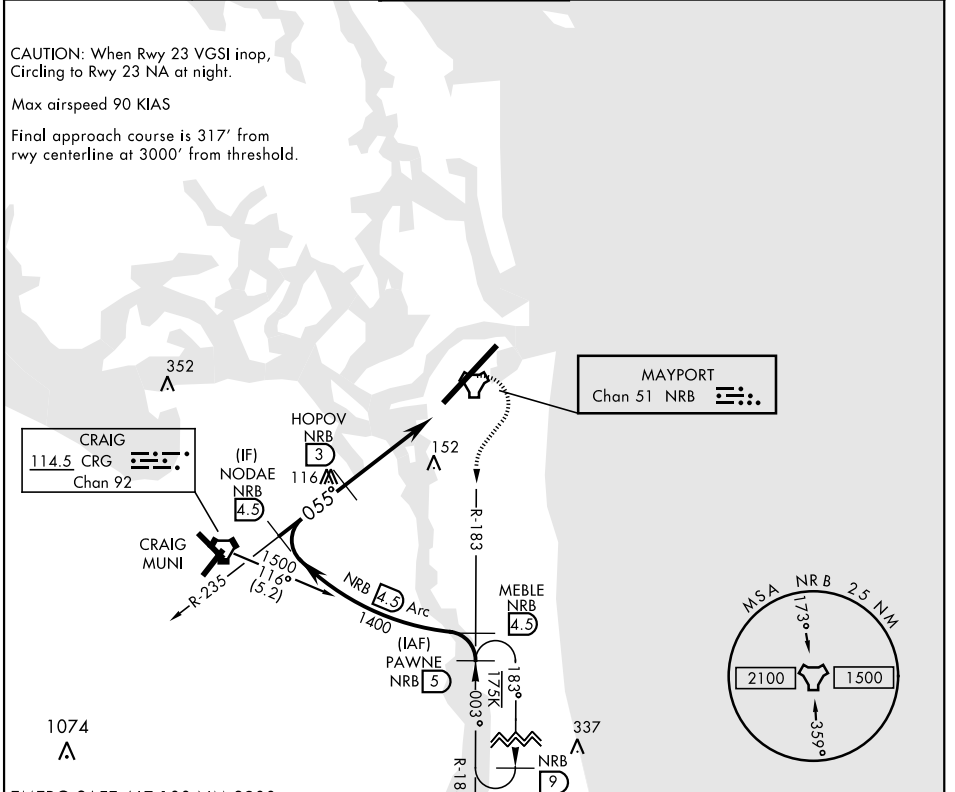

MAYPORT, FLORIDA

COPTER TACAN Z RWY 5

TACAN NRB Chan 51	APCH CRS 055°	Rwy ldg TDZE 12 Arpt Elev 15	AL-722 [USN]	MAYPORT NS (ADM DAVID L. MC DONALD FLD) (KNRB)
-----------------------------	-------------------------	--	--------------	--

MISSED APPROACH: Climb to 500. Then climbing right turn to 1500 via NRB TACAN R-183 to PAWNE and hold.

ATIS ★ 236.775	JACKSONVILLE APP CON 124.9 308.4	TOWER ★ 118.75 239.3	GND CON 126.5 233.7	ASR/PAR
--------------------------	--	--------------------------------	-------------------------------	---------

EMERG SAFE ALT 100 NM 2800

CATEGORY	COPTER			ELEV 15	TDZE 12
S-5	440-½	428	(500-½)		
C CIRCLING	560-1	545	(600-1)		

MAYPORT, FLORIDA 30°23'N-81°25'W MAYPORT NS (ADM DAVID L. MC DONALD FLD) (KNRB)

Amtd 4 07OCT21

COPTER TACAN Z RWY 5

SE-3, 11 JUL 2024 to 08 AUG 2024

SE-3, 11 JUL 2024 to 08 AUG 2024