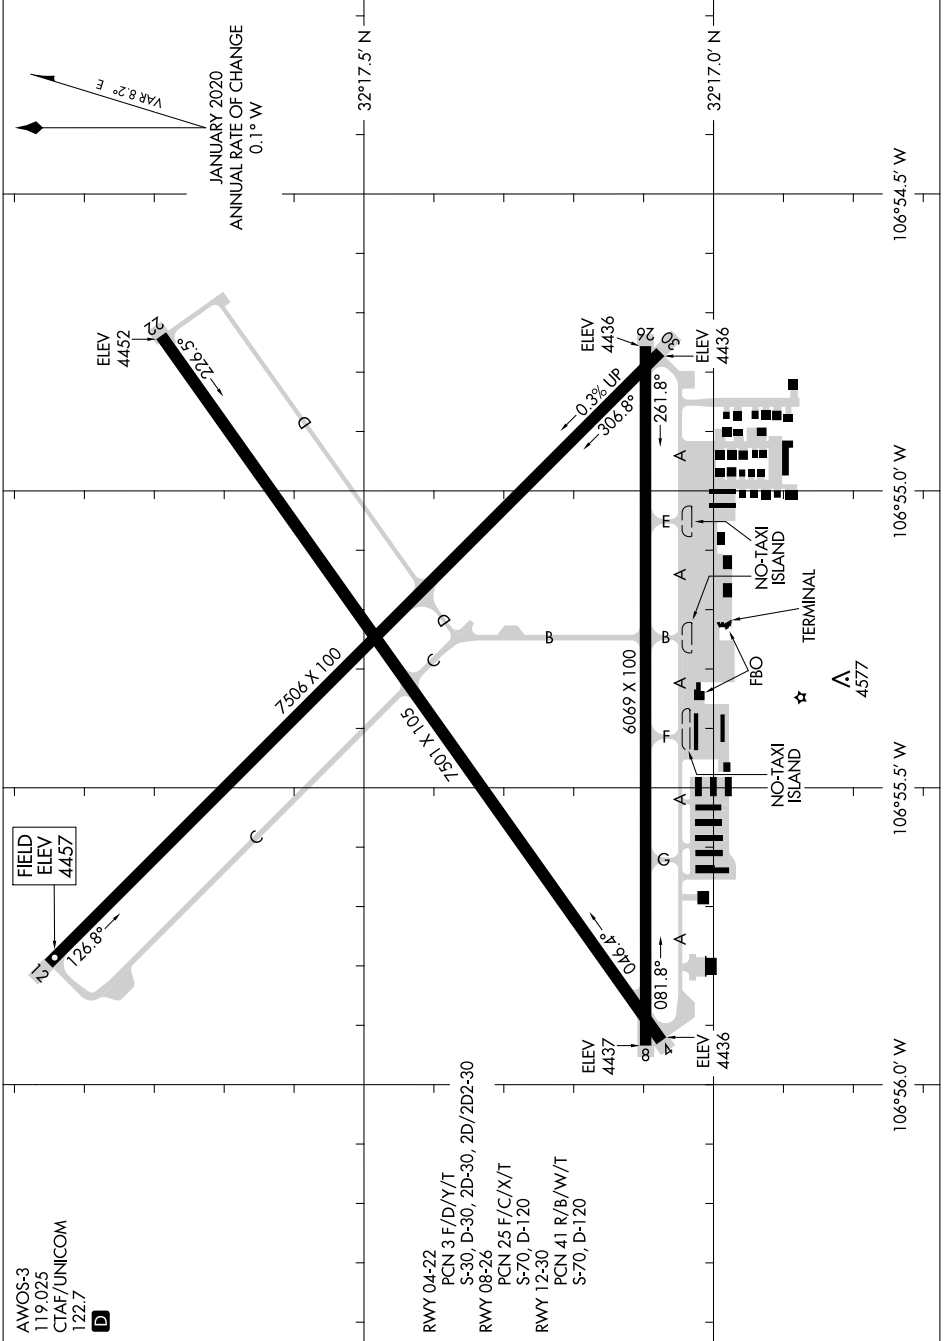

22251

AIRPORT DIAGRAM

AL-869 (FAA)

LAS CRUCES INTL (L.R.U)
LAS CRUCES, NEW MEXICO

SW-1, 11 JUL 2024 to 08 AUG 2024

SW-1, 11 JUL 2024 to 08 AUG 2024

AIRPORT DIAGRAM

22251

LAS CRUCES, NEW MEXICO
LAS CRUCES INTL (L.R.U)

AWOS-3
119.025
CTAF/UNICOM
122.7

RWY 04-22
PCN 3 F/D/Y/T
S-30, D-30, 2D/2D2-30

RWY 08-26
PCN 25 F/C/X/T
S-70, D-120

RWY 12-30
PCN 41 R/B/W/T
S-70, D-120

D