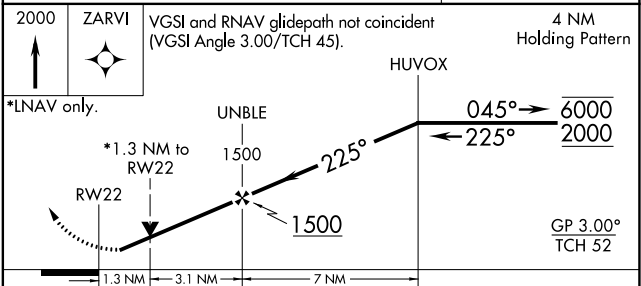

WAAS CH 60921 W22A	APP CRS 225°	Rwy Idg TDZE Apt Elev	5331 51 53
--	------------------------	-----------------------------	---------------------------------------

RNAV (GPS) RWY 22

DELAWARE COASTAL (GED)

RNP APCH.		MISSED APPROACH: Climb to 2000 direct ZARVI and hold.	
ASOS 118.375	DOVER APP CON 132.425 257.875	GCO 125.55	UNICOM 123.0 (CTAF)

CATEGORY	A	B	C	D
LPV DA		321-7/8	270 (300-7/8)	
LNAV/VNAV DA		446-1 1/8	395 (400-1 1/8)	
LNAV MDA	500-1	449 (500-1)	500-1 1/8	449 (500-1 1/8)
<input checked="" type="checkbox"/> CIRCLING	560-1 507 (600-1)	580-1 527 (600-1)	720-1 3/4 667 (700-1 3/4)	720-2 667 (700-2)