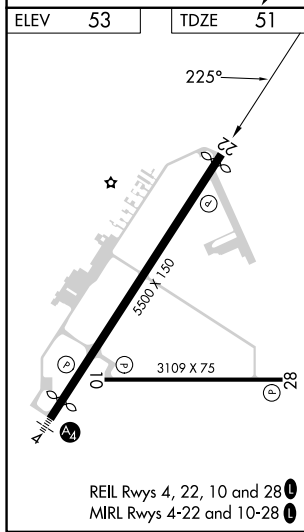

WAAS CH 60921 W22A	APP CRS 225°	Rwy Idg TDZE Apt Elev	5331 51 53
--	------------------------	-----------------------------	---------------------------------------

RNAV (GPS) RWY 22

DELAWARE COASTAL (GED)

RNP APCH.		MISSED APPROACH: Climb to 2000 direct ZARVI and hold.	
ASOS 118.375	DOVER APP CON 132.425 257.875	GCO 125.55	UNICOM 123.0 (CTAF)

CATEGORY	A	B	C	D
LPV DA		321-7/8	270 (300-7/8)	
LNAV/VNAV DA		446-1 1/8	395 (400-1 1/8)	
LNAV MDA	500-1	449 (500-1)	500-1 1/8	449 (500-1 1/8)
<input checked="" type="checkbox"/> CIRCLING	560-1 507 (600-1)	580-1 527 (600-1)	720-1 3/4 667 (700-1 3/4)	720-2 667 (700-2)