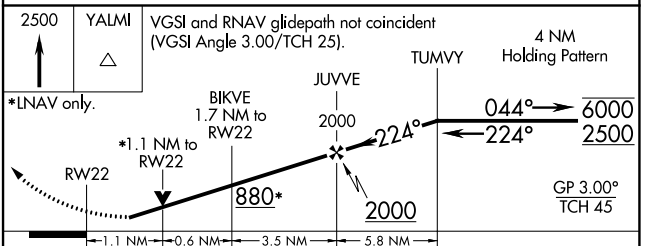

WAAS CH 93803 W22A	APP CRS 224°	Rwy Idg TDZE Apt Elev	5628 297 298
--	------------------------	-----------------------------	---

RNAV (GPS) RWY 22

MOULTRIE MUNI (MGR)

RNP APCH.	MISSED APPROACH: Climb to 2500 direct YALMI and hold.
-----------	---

AWOS-3PT 118.925	VALDOSTA APP CON ★ 126.6 285.6	UNICOM 122.8 (CTAF) 0
----------------------------	--	--

ELEV 298	D	TDZE 297
----------	----------	----------

CATEGORY	A	B	C	D
LPV DA		601-1	304 (400-1)	
LNAV/VNAV DA		569-1	272 (300-1)	
LNAV MDA	680-1	383 (400-1)	680-1½	383 (400-1½)
C CIRCLING	720-1 422 (500-1)	760-1 462 (500-1)	860-1½ 562 (600-1½)	1080-2½ 782 (800-2½)