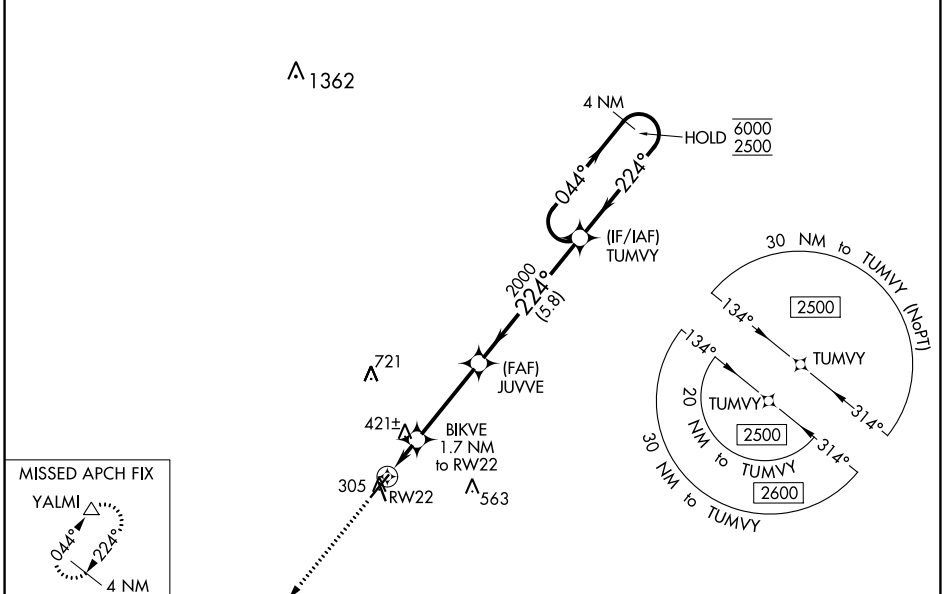

WAAS CH 93803 W22A	APP CRS 224°	Rwy Idg TDZE Apt Elev	5628 297 298
--	------------------------	-----------------------------	---

RNAV (GPS) RWY 22

MOULTRIE MUNI (MGR)

RNP APCH.	MISSED APPROACH: Climb to 2500 direct YALMI and hold.
-----------	---

AWOS-3PT 118.925	VALDOSTA APP CON ★ 126.6 285.6	UNICOM 122.8 (CTAF) 0
----------------------------	--	--

ELEV 298	D	TDZE 297
----------	----------	----------

CATEGORY	A	B	C	D
LPV DA		601-1	304 (400-1)	
LNAV/VNAV DA		569-1	272 (300-1)	
LNAV MDA	680-1	383 (400-1)	680-1½	383 (400-1½)
C CIRCLING	720-1 422 (500-1)	760-1 462 (500-1)	860-1½ 562 (600-1½)	1080-2½ 782 (800-2½)

SE-4, 11 JUL 2024 to 08 AUG 2024

SE-4, 11 JUL 2024 to 08 AUG 2024