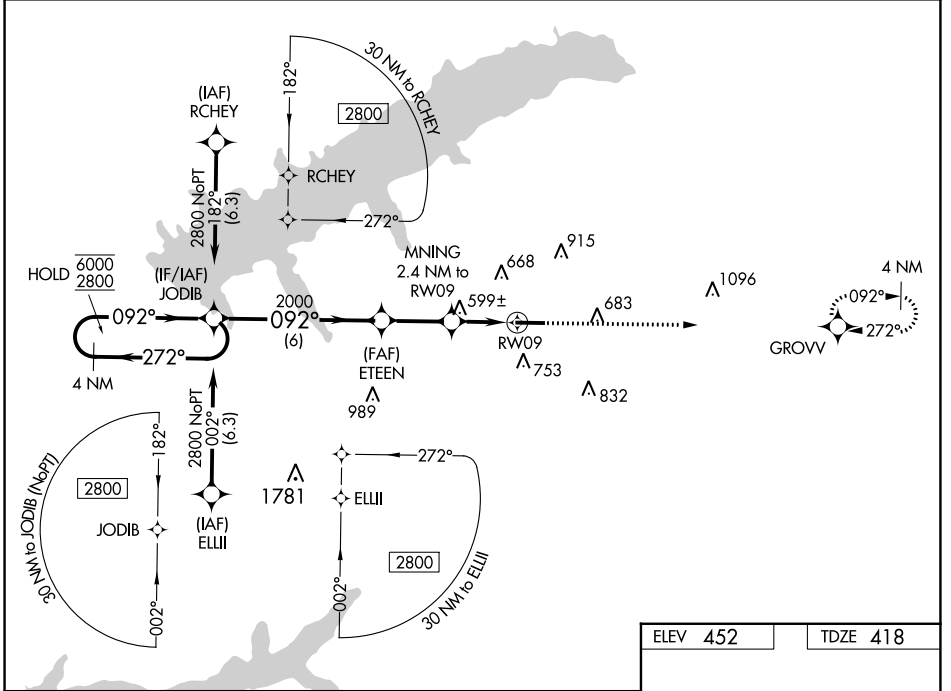

RNAV (GPS) RWY 9

UNIVERSITY-OXFORD (UOX)

RNP APCH - GPS.

▼ For uncompensated Baro-VNAV systems, UNAV/VNAV NA below -15°C or above 54°C.

▲ MISSED APPROACH: Climb to 2800 direct GROVV and hold.

AWOS-3PT 132.725	MEMPHIS CENTER 128.5 279.55	GCO 135.075	UNICOM 123.0 (CTAF) 0
----------------------------	---------------------------------------	-----------------------	---------------------------------

SC-4, 11 JUL 2024 to 08 AUG 2024

SC-4, 11 JUL 2024 to 08 AUG 2024

CATEGORY	A	B	C	D
LPV DA	618- ³ / ₄ 200 (200- ³ / ₄)			
RNAV/VNAV DA	940- ¹ / ₂ 522 (500- ¹ / ₂)	940-1 ¹ / ₂ 522 (500-1 ¹ / ₂)		
RNAV MDA	860-1	442 (500-1)	860-1 ³ / ₈	442 (500-1 ³ / ₈)
CIRCLING	980-1 528 (600-1)	1060-1 608 (700-1)	1380-2 ³ / ₄ 928 (1000-2 ³ / ₄)	1380-3 928 (1000-3)

MRL Rwy 9-27 0

REL Rwy 9 and 27 0