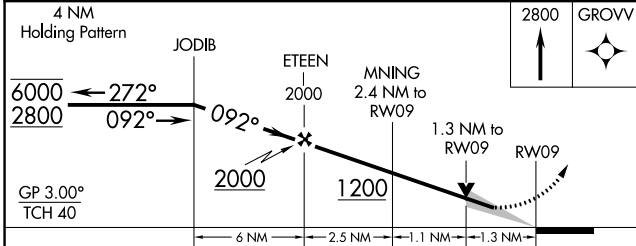

RNAV (GPS) RWY 9

UNIVERSITY-OXFORD (UOX)

RNP APCH - GPS.

▼ For uncompensated Baro-VNAV systems, UNAV/VNAV NA below -15°C or above 54°C.

▲ MISSED APPROACH: Climb to 2800 direct GROVV and hold.

AWOS-3PT 132.725	MEMPHIS CENTER 128.5 279.55	GCO 135.075	UNICOM 123.0 (CTAF) 0
----------------------------	---------------------------------------	-----------------------	---------------------------------

SC-4, 11 JUL 2024 to 08 AUG 2024

SC-4, 11 JUL 2024 to 08 AUG 2024

CATEGORY	A	B	C	D
LPV DA	618- ³ / ₄ 200 (200- ³ / ₄)			
RNAV/VNAV DA	940- ¹ / ₂ 522 (500- ¹ / ₂)	940-1 ¹ / ₂ 522 (500-1 ¹ / ₂)		
RNAV MDA	860-1	442 (500-1)	860-1 ³ / ₈	442 (500-1 ³ / ₈)
CIRCLING	980-1 528 (600-1)	1060-1 608 (700-1)	1380-2 ³ / ₄ 928 (1000-2 ³ / ₄)	1380-3 928 (1000-3)