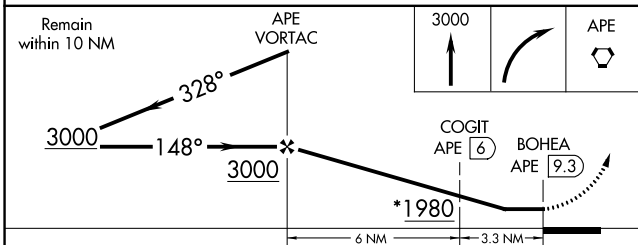

VORTAC APE 116.7 Chan 114	APP CRS 148°	Rwy Idg TDZE Apt Elev	N/A N/A 884
---	------------------------	-----------------------------	--

VOR-A
NEWARK-HEATH (VTA)

<p>⚠ Circling Rwy 9 NA at night.</p>		<p>MISSED APPROACH: Climb to 3000 then right turn direct APE VORTAC and hold.</p>		
ASOS 121.125	COLUMBUS APP CON 125.95 317.775	CLNC DEL 125.175	UNICOM 122.7 (CTAF)	123.3 0

CATEGORY	A	B	C	D
C CIRCLING	1980-1¼ 1096 (1100-1¼)	1980-1½ 1096 (1100-1½)	1980-3	1096 (1100-3)
COGIT FIX MINIMUMS				
C CIRCLING	1620-1	736 (800-1)	1700-2½ 816 (900-2½)	1760-2¾ 876 (900-2¾)

MIRL Rwy 9-27 0	
REIL Rwys 9 and 27	
FAF to MAP 9.3 NM	
Knots	60 90 120 150 180
Min:Sec	9:18 6:12 4:39 3:43 3:06