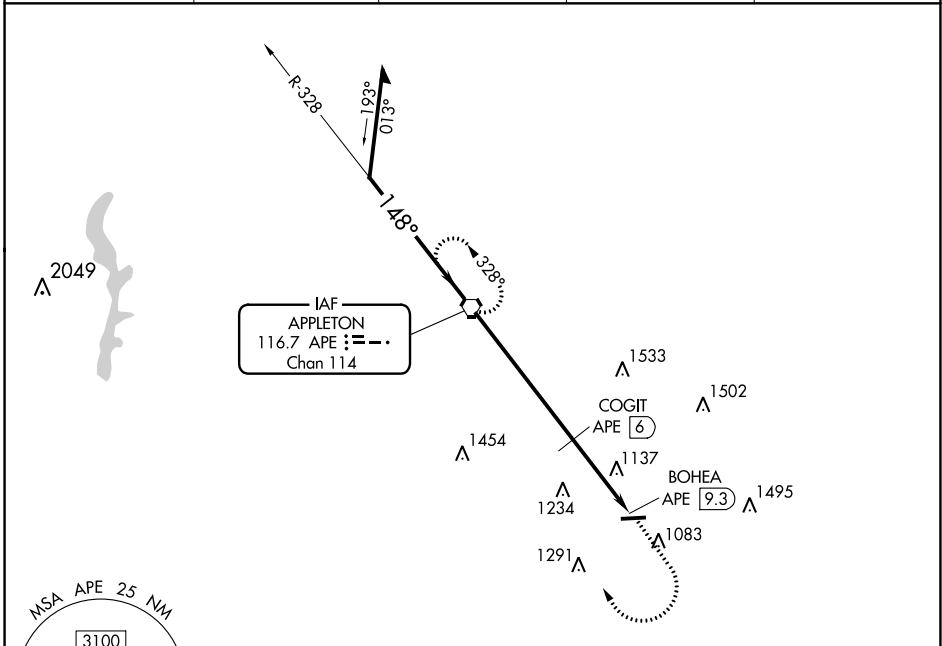

VORTAC APE 116.7 Chan 114	APP CRS 148°	Rwy Idg TDZE Apt Elev	N/A N/A 884
---	------------------------	-----------------------------	--

VOR-A
NEWARK-HEATH (VTA)

<p>⚠ Circling Rwy 9 NA at night.</p>		<p>MISSED APPROACH: Climb to 3000 then right turn direct APE VORTAC and hold.</p>		
ASOS 121.125	COLUMBUS APP CON 125.95 317.775	CLNC DEL 125.175	UNICOM 122.7 (CTAF)	123.3 0

CATEGORY	A	B	C	D
C CIRCLING	1980-1¼ 1096 (1100-1¼)	1980-1½ 1096 (1100-1½)	1980-3	1096 (1100-3)
COGIT FIX MINIMUMS				
C CIRCLING	1620-1	736 (800-1)	1700-2½ 816 (900-2½)	1760-2¾ 876 (900-2¾)

MIRL Rwy 9-27 0	
REIL Rwys 9 and 27	
FAF to MAP 9.3 NM	
Knots	60 90 120 150 180
Min:Sec	9:18 6:12 4:39 3:43 3:06

EC-2, 11 JUL 2024 to 08 AUG 2024

EC-2, 11 JUL 2024 to 08 AUG 2024