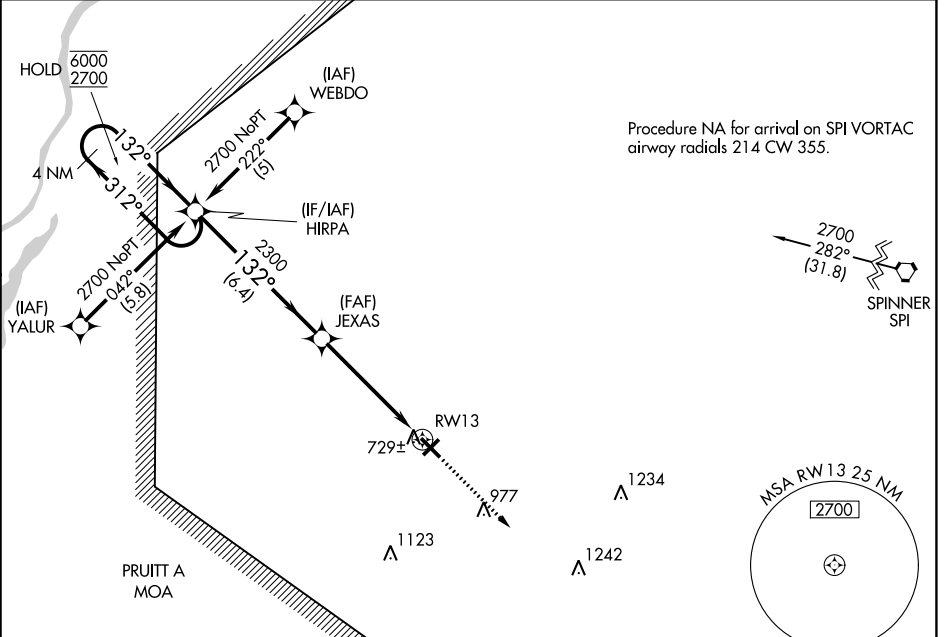

APP CRS	Rwy Idg	<b>5000</b>
<b>132°</b>	TDZE	<b>622</b>
	Apt Elev	<b>624</b>

# RNAV (GPS) RWY 13

JACKSONVILLE MUNI (IJX)

RNP APCH - GPS.		MISSED APPROACH: Climb to 2700 direct JARKA and hold.	
-----------------	--	---	--

AWOS-3PT <b>120.525</b>	SAINT LOUIS APP CON ★ <b>126.15 323.0</b>	CLNC DEL <b>118.45</b>	UNICOM <b>122.8</b> (CTAF) <b>0</b>
----------------------------	--	---------------------------	--

EC-3, 11 JUL 2024 to 08 AUG 2024

EC-3, 11 JUL 2024 to 08 AUG 2024