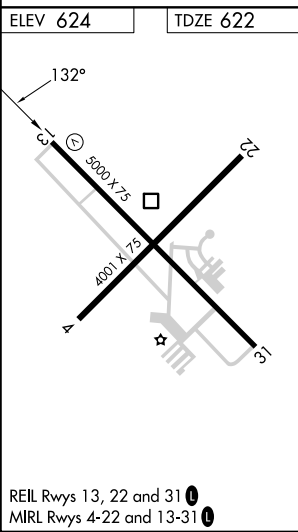

APP CRS	Rwy Idg	<b>5000</b>
<b>132°</b>	TDZE	<b>622</b>
	Apt Elev	<b>624</b>

# RNAV (GPS) RWY 13

JACKSONVILLE MUNI (IJX)

RNP APCH - GPS.		MISSED APPROACH: Climb to 2700 direct JARKA and hold.	
-----------------	--	---	--

AWOS-3PT <b>120.525</b>	SAINT LOUIS APP CON ★ <b>126.15 323.0</b>	CLNC DEL <b>118.45</b>	UNICOM <b>122.8</b> (CTAF) <b>0</b>
----------------------------	--	---------------------------	--