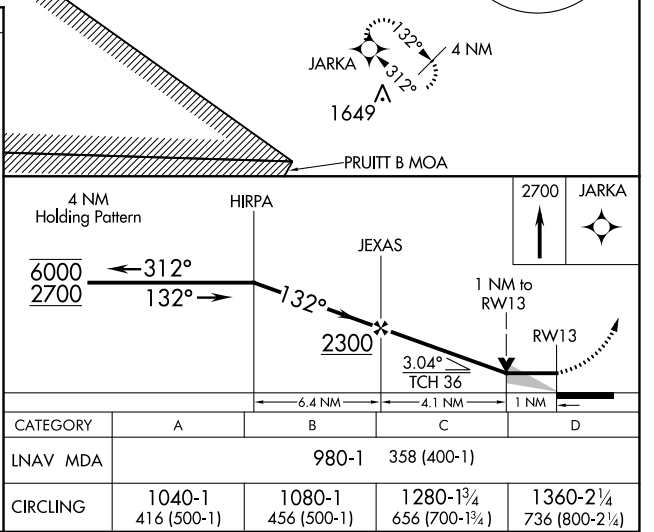

APP CRS	Rwy Idg	<b>5000</b>
<b>132°</b>	TDZE	<b>622</b>
	Apt Elev	<b>624</b>

# RNAV (GPS) RWY 13

JACKSONVILLE MUNI (IJX)

RNP APCH - GPS.		MISSED APPROACH: Climb to 2700 direct JARKA and hold.	
-----------------	--	---	--

AWOS-3PT <b>120.525</b>	SAINT LOUIS APP CON ★ <b>126.15 323.0</b>	CLNC DEL <b>118.45</b>	UNICOM <b>122.8</b> (CTAF) <b>0</b>
----------------------------	--	---------------------------	--

EC-3, 11 JUL 2024 to 08 AUG 2024

EC-3, 11 JUL 2024 to 08 AUG 2024