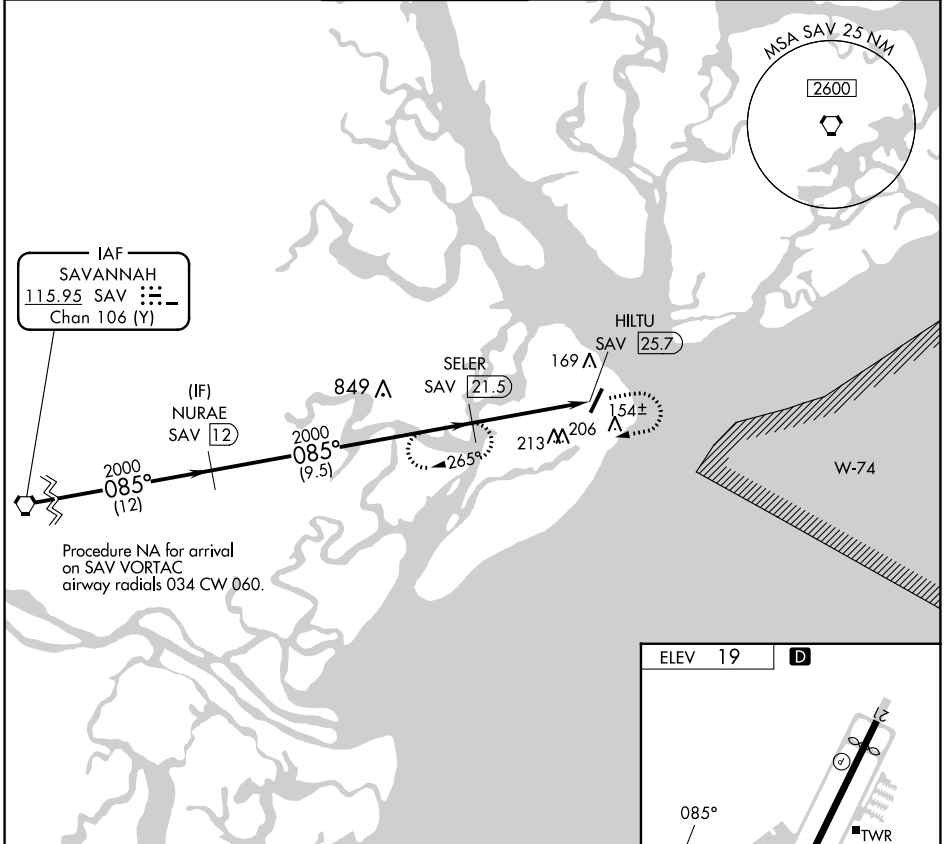

VORTAC SAV <b>115.95</b> Chan <b>106</b> (Y)	APP CRS <b>085°</b>	Rwy Idg TDZE Apt Elev	<b>N/A</b> <b>N/A</b> <b>19</b>
--	------------------------	-----------------------------	---------------------------------------

**VOR-A**  
HILTON HEAD (HXD)

DME required			MISSED APPROACH: Climb to 800 then climbing right turn to 2000 on SAV R-085 to SELER/21.5 DME and hold, continue climb-in-hold to 2000.		
--------------	--	--	---	--	--

ATIS <b>121.4</b>	SAVANNAH APP CON ★ <b>125.3 371.875</b>	HILTON HEAD TOWER ★ <b>118.975 (CTAF) 0</b>	GND CON <b>121.1</b>	CLNC DEL <b>121.1</b>	CLNC DEL <b>123.85</b> (When twr closed)
----------------------	--	--	-------------------------	--------------------------	--

SE-2, 11 JUL 2024 to 08 AUG 2024

SE-2, 11 JUL 2024 to 08 AUG 2024

CATEGORY	A	B	C	D	FAF to MAP 4.3 NM					
ⓐ CIRCLING	800-1	781 (800-1)	800-2¼ 781 (800-2¼)	800-2½ 781 (800-2½)	Knots	60	90	120	150	180
					Min:Sec	4:18	2:52	2:09	1:43	1:26