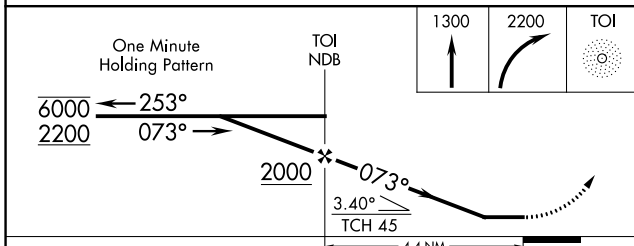

ATIS 120.925	CAIRNS APP CON★ 121.1 319.25	TROY TOWER★ 124.3 (CTAF) 306.9	GND CON 121.9 294.7	UNICOM 122.8
------------------------	--	--	-------------------------------	------------------------

SE-4, 11 JUL 2024 to 08 AUG 2024

SE-4, 11 JUL 2024 to 08 AUG 2024

ELEV 397	TDZE 389
----------	----------

CATEGORY	A	B	C	D
S-7	920-1	531 (600-1)	920-1½	531 (600-1½)
C CIRCLING	1000-1	603 (700-1)	1300-2¾ 903 (1000-2¾)	1380-3 983 (1000-3)