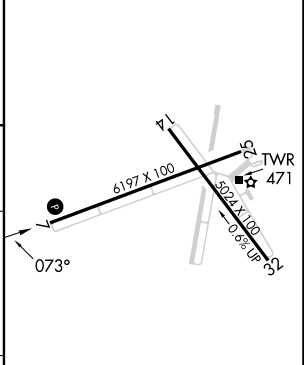

ATIS 120.925	CAIRNS APP CON★ 121.1 319.25	TROY TOWER★ 124.3 (CTAF) 306.9	GND CON 121.9 294.7	UNICOM 122.8
------------------------	--	--	-------------------------------	------------------------

SE-4, 11 JUL 2024 to 08 AUG 2024

SE-4, 11 JUL 2024 to 08 AUG 2024

ELEV 397	TDZE 389
----------	----------

CATEGORY	A	B	C	D
S-7	920-1	531 (600-1)	920-1½	531 (600-1½)
C CIRCLING	1000-1	603 (700-1)	1300-2¾ 903 (1000-2¾)	1380-3 983 (1000-3)

MIRL Rwy 7-25 and 14-32	FAF to MAP 4.4 NM				
Knots	60	90	120	150	180
Min:Sec	4:24	2:56	2:12	1:46	1:28