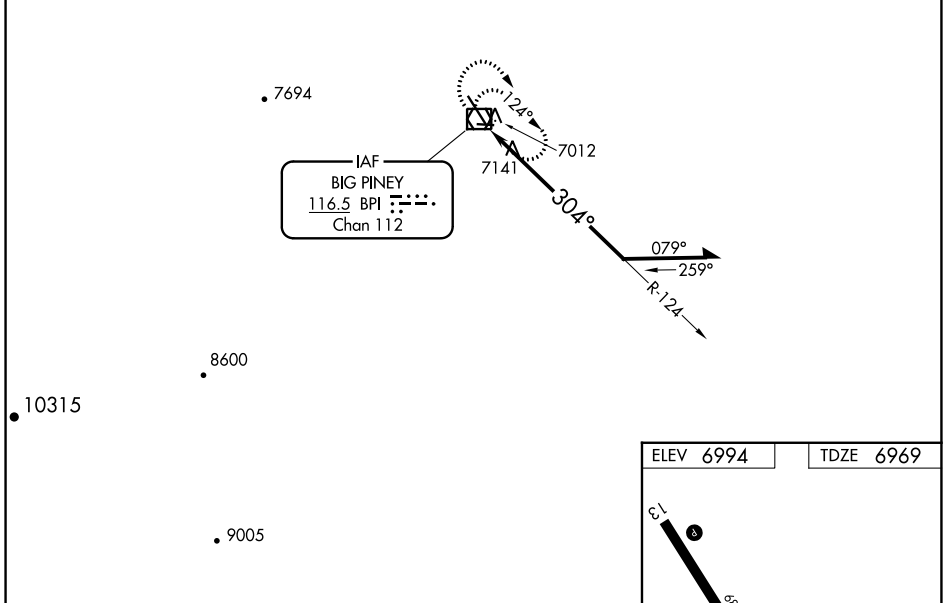

VOR/DME BPI 116.5 Chan 112	APP CRS 304°	Rwy Idg TDZE Apt Elev 6803 6969 6994
--	------------------------	--

VOR RWY 31
MILEY MEML FLD (BPI)

NA Circling NA to Rwy 8 and 26.	MISSED APPROACH: Climbing right turn to 10000 in BPI VOR/DME holding pattern.
--	---

ASOS 135.225	SALT LAKE CENTER 128.35 239.25	UNICOM 122.8 (CTAF)	122.70
------------------------	--	-------------------------------	---------------

CATEGORY	A	B	C	D
S-31	7680-1	711 (700-1)	7680-2	711 (700-2)
CIRCLING	7680-1	686 (700-1)	7800-2 ³ / ₄ 806 (900-2 ³ / ₄)	7820-2 ³ / ₄ 826 (900-2 ³ / ₄)

NW-1, 11 JUL 2024 to 08 AUG 2024

NW-1, 11 JUL 2024 to 08 AUG 2024