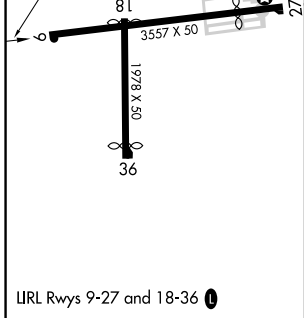

HULMAN APP CON 125.45 339.8	UNICOM 122.8 (CTAF)
---------------------------------------	-------------------------------

4 NM Holding Pattern CADOX HESEK SKITE 3 NM to RW09 RW09	1400	3000	CADOX
	6000 ← 268°	3000 ← 088°	088°
2300 1480 3.00° TCH 40 8 NM 2.6 NM 3 NM			
CATEGORY	A	B	C D
<input checked="" type="checkbox"/> CIRCLING	1000-1 504 (600-1)	1340-1¼ 844 (900-1¼)	NA