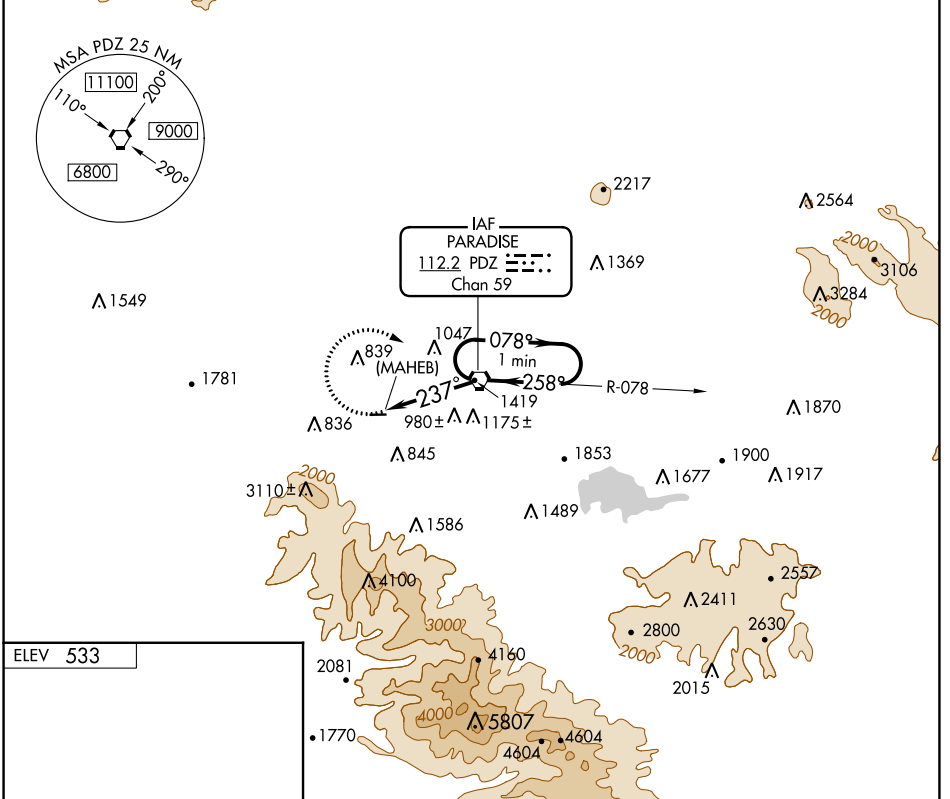

VORTAC PDZ <b>112.2</b> Chan <b>59</b>	APP CRS <b>237°</b>	Rwy Idg TDZE Apt Elev	<b>N/A</b> <b>N/A</b> <b>533</b>
--	------------------------	-----------------------------	--

# VOR or GPS-A

CORONA MUNI (AJO)

**▼** When local altimeter setting not received, use Ontario  
**▲ NA** Intl altimeter setting and increase all MDA 80 feet.

MISSED APPROACH: Climbing right turn to 3100 direct PDZ VORTAC and hold, continue climb in hold to 3100.

AWOS-3PT <b>132-175</b>	SOCAL APP CON <b>135.4 377.125</b>	UNICOM <b>122.7</b> (CTAF) <b>0</b>
----------------------------	---------------------------------------	--

FAF to MAP 3.6 NM		CATEGORY	A	B	C	D
Knots	60 90 120 150 180	CIRCLING	1660-1¼ 1127 (1200-1¼)	1660-1½ 1127 (1200-1½)	NA	
Min:Sec	3:36 2:24 1:48 1:26 1:12					

SW-3, 11 JUL 2024 to 08 AUG 2024

SW-3, 11 JUL 2024 to 08 AUG 2024