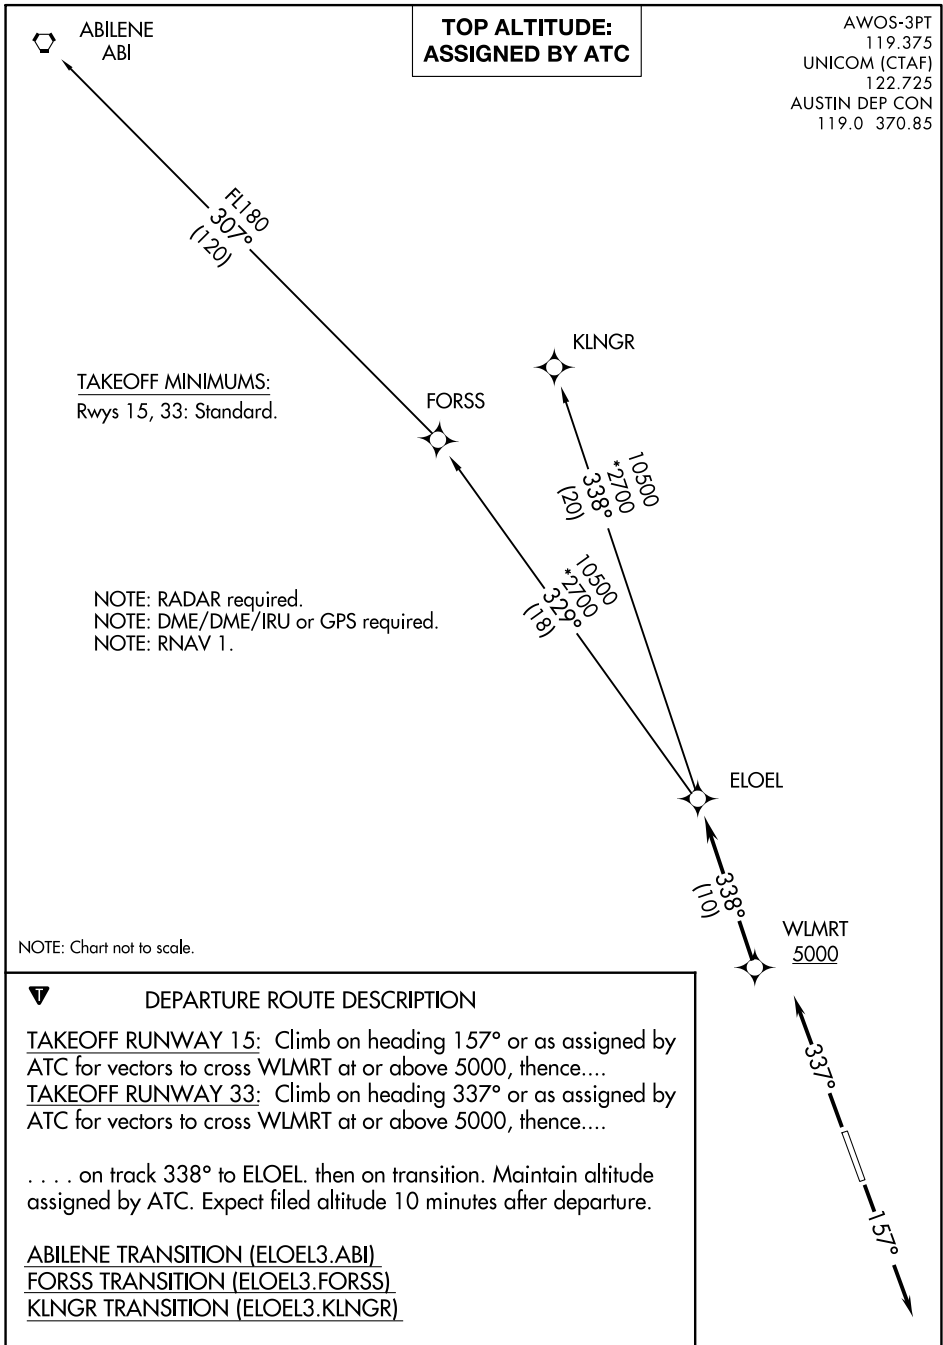

(ELOEL3.ELOEL) 22027

LAGO VISTA TX/RUSTY ALLEN (RYW)

ELOEL THREE DEPARTURE (RNAV) AL-6111 (FAA)

LAGO VISTA, TEXAS

SC-3, 11 JUL 2024 to 08 AUG 2024

SC-3, 11 JUL 2024 to 08 AUG 2024

ELOEL THREE DEPARTURE (RNAV)

(ELOEL3.ELOEL) 22APR21

LAGO VISTA, TEXAS

LAGO VISTA TX/RUSTY ALLEN (RYW)