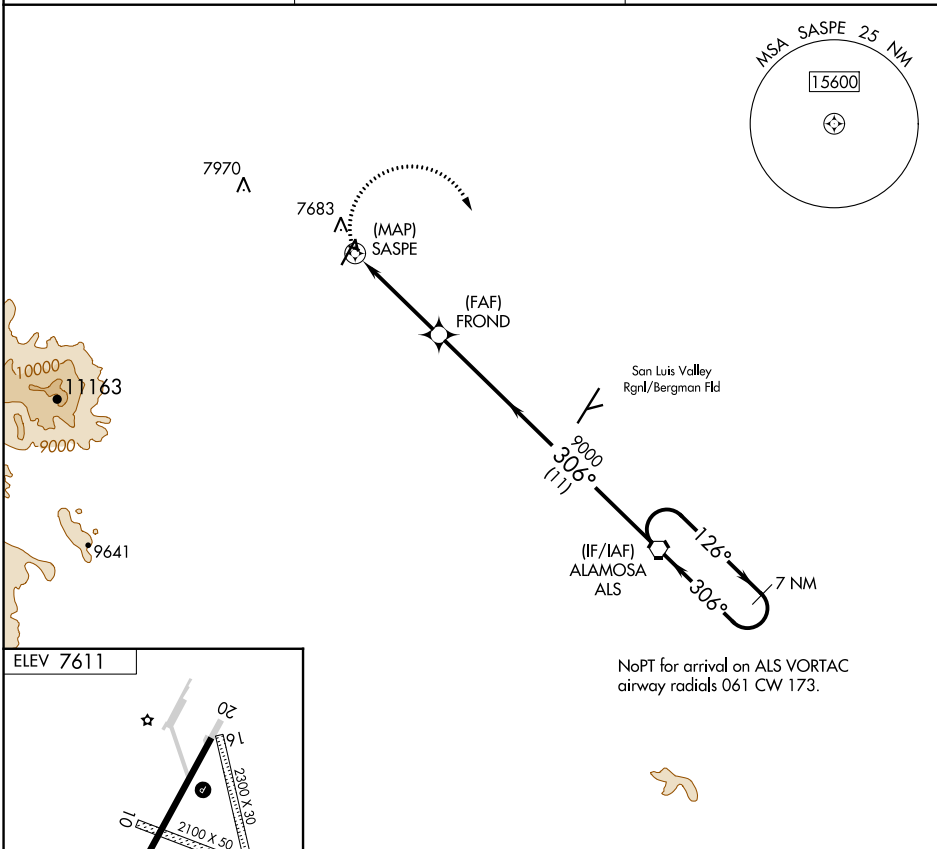

# RNAV (GPS)-B

MONTE VISTA MUNI (MVI)

**NA** DME/DME RNP-0.3 NA.  
Use Alamosa altimeter setting.  
Circling NA to Rwys 10, 28, 16, and 34.

MISSED APPROACH: Climbing right turn to 11600  
direct ALS VORTAC and hold.

ALS AWOS-3  
**135.175**

DENVER CENTER  
**128.375 379.95**

UNICOM  
**122.8 (CTAF)**

SW-1, 11 JUL 2024 to 08 AUG 2024

SW-1, 11 JUL 2024 to 08 AUG 2024

NoPT for arrival on ALS VORTAC  
airway radials 061 CW 173.

11600	ALS				
FROND		ALS VORTAC		7 NM Holding Pattern	
SASPE		9000		11600	
4.2 NM		11 NM			
CATEGORY	A	B	C	D	
<b>CIRCLING</b>	8080-1	469 (500-1)	8180-1½ 569 (600-1½)	8360-2½ 749 (800-2½)	