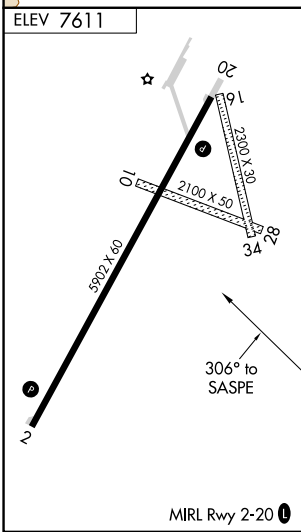

# RNAV (GPS)-B

MONTE VISTA MUNI (MVI)

**NA** DME/DME RNP-0.3 NA.  
Use Alamosa altimeter setting.  
Circling NA to Rwys 10, 28, 16, and 34.

MISSED APPROACH: Climbing right turn to 11600  
direct ALS VORTAC and hold.

ALS AWOS-3  
**135.175**

DENVER CENTER  
**128.375 379.95**

UNICOM  
**122.8 (CTAF)**

SW-1, 11 JUL 2024 to 08 AUG 2024

SW-1, 11 JUL 2024 to 08 AUG 2024

NoPT for arrival on ALS VORTAC  
airway radials 061 CW 173.

11600	ALS				
FROND		ALS VORTAC		7 NM Holding Pattern	
SASPE		9000		11600	
4.2 NM		11 NM			
CATEGORY	A	B	C	D	
<b>CIRCLING</b>	8080-1	469 (500-1)	8180-1½ 569 (600-1½)	8360-2½ 749 (800-2½)	