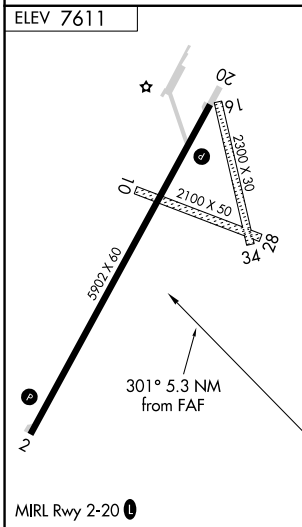

VORTAC ALS 113.9 Chan 86	APP CRS 301°	Rwy Idg TDZE Apt Elev N/A N/A 7611
--	------------------------	--

VOR/DME-A
MONTE VISTA MUNI (MVI)

<p>⚠ Circling NA to Rwys 10, 28, 16 and 34. ⚠ NA Use Alamosa altimeter setting.</p>	<p>MISSED APPROACH: Climbing right turn to 10700 direct ALS VORTAC and hold.</p>
---	--

<p>ALS AWOS-3 135.175</p>	<p>DENVER CENTER 128.375 379.95</p>	<p>UNICOM 122.8 (CTAF) 0</p>
--------------------------------------	--	---

SW-1, 11 JUL 2024 to 08 AUG 2024

SW-1, 11 JUL 2024 to 08 AUG 2024

CATEGORY	A	B	C	D
C CIRCLING	8080-1 469 (500-1)	8080-1 469 (500-1)	8180-1½ 569 (600-1½)	8360-2½ 749 (800-2½)