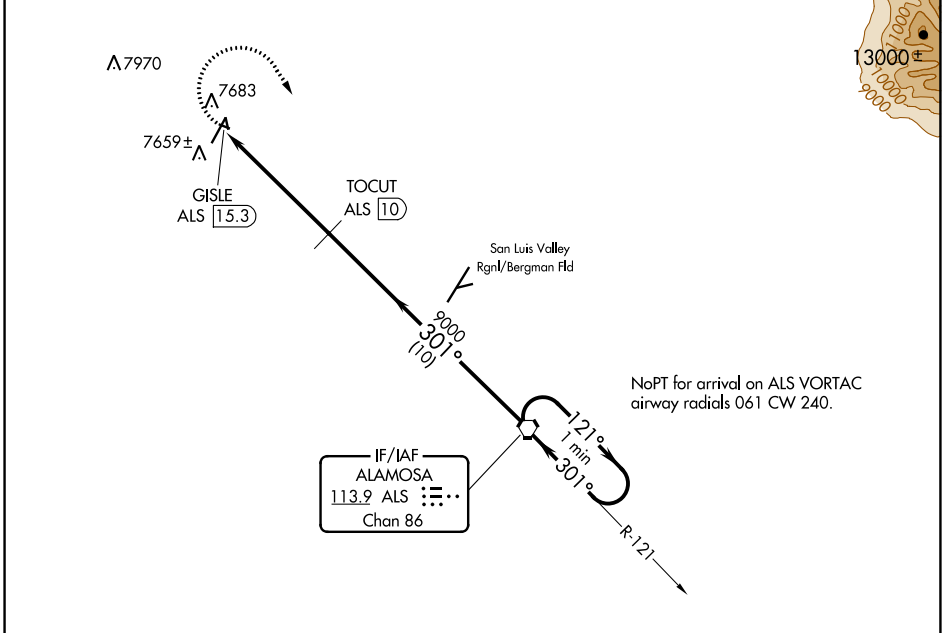

VORTAC ALS 113.9 Chan 86	APP CRS 301°	Rwy Idg TDZE Apt Elev N/A N/A 7611
--	------------------------	--

VOR/DME-A
MONTE VISTA MUNI (MVI)

<p>⚠ Circling NA to Rwys 10, 28, 16 and 34. ⚠ NA Use Alamosa altimeter setting.</p>	<p>MISSED APPROACH: Climbing right turn to 10700 direct ALS VORTAC and hold.</p>
---	--

<p>ALS AWOS-3 135.175</p>	<p>DENVER CENTER 128.375 379.95</p>	<p>UNICOM 122.8 (CTAF) 0</p>
--------------------------------------	--	---

SW-1, 11 JUL 2024 to 08 AUG 2024

SW-1, 11 JUL 2024 to 08 AUG 2024

CATEGORY	A	B	C	D
C CIRCLING	8080-1 469 (500-1)	8080-1 469 (500-1)	8180-1½ 569 (600-1½)	8360-2½ 749 (800-2½)