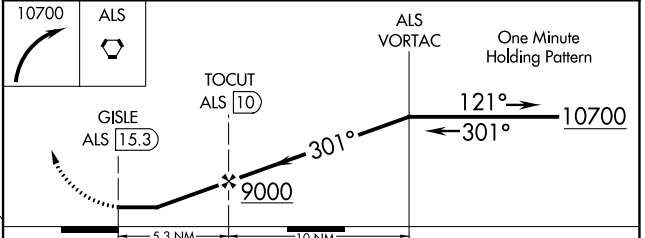

VORTAC ALS 113.9 Chan 86	APP CRS 301°	Rwy Idg TDZE Apt Elev N/A N/A 7611
--	------------------------	--

VOR/DME-A
MONTE VISTA MUNI (MVI)

<p>⚠ Circling NA to Rwys 10, 28, 16 and 34. ⚠ NA Use Alamosa altimeter setting.</p>	<p>MISSED APPROACH: Climbing right turn to 10700 direct ALS VORTAC and hold.</p>
---	--

<p>ALS AWOS-3 135.175</p>	<p>DENVER CENTER 128.375 379.95</p>	<p>UNICOM 122.8 (CTAF) 0</p>
--------------------------------------	--	---

SW-1, 11 JUL 2024 to 08 AUG 2024

SW-1, 11 JUL 2024 to 08 AUG 2024

CATEGORY	A	B	C	D
C CIRCLING	8080-1 469 (500-1)	8080-1 469 (500-1)	8180-1½ 569 (600-1½)	8360-2½ 749 (800-2½)