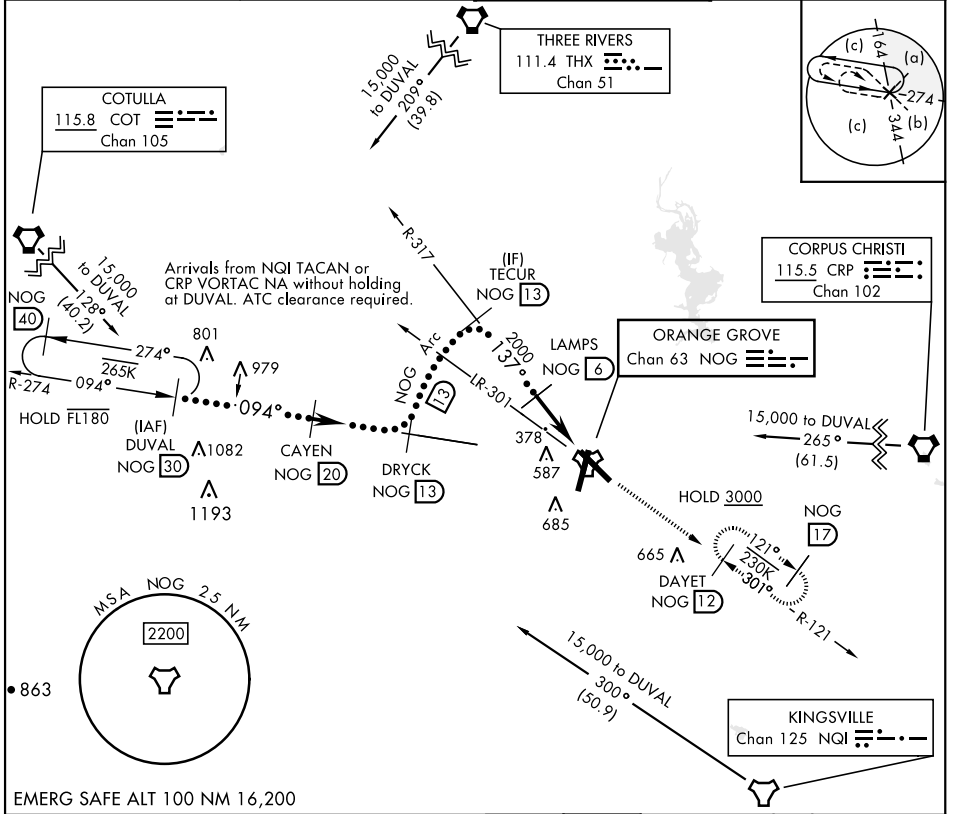

HI-TACAN Y RWY 13

TACAN Chan 63	APCH CRS 137°	Rwy Ldg TDZE Arpt Elev	8001 257 257	[USN]	ORANGE GROVE NALF (KNOG)
-------------------------	-------------------------	------------------------------	---	-------	--------------------------

MISSED APPROACH: Climb to 700, then climb to 3000 intercept NOG TACAN R-121 to DAYET and hold.

ATIS ★ 254.35	KINGSVILLE APP CON 119.90 290.45	TOWER ★ 128.4 281.425	GND CON 229.4
-------------------------	--	---------------------------------	-------------------------

SC-3, 11 JUL 2024 to 08 AUG 2024

SC-3, 11 JUL 2024 to 08 AUG 2024

DUVAL NOG 30	CAYEN NOG 20	DRYCK NOG 13	TECUR NOG 13	LAMPS NOG 6	NOG 1.8	NOG TACAN	SPARS NOG 1.2	ELEV 257	TDZE 257
* 15,000	* Or as assigned	8000	3000 NOG 13	2000	3.04° TCH 50	4.8 NM	0.5	137°	
CATEGORY	C	D	E						
S-13	640-1½	383	(400-1½)						
CIRCLING	920-1¾ 663 (700-1¾)	1000-2½ 743 (800-2½)	1000-2¾ 743 (800-2¾)						

HI-TACAN Y RWY 13