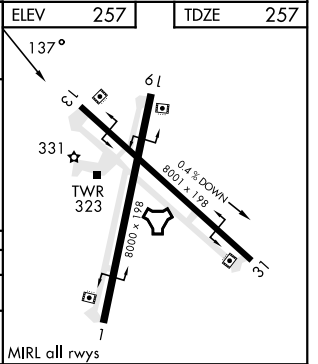

HI-TACAN Y RWY 13

TACAN Chan 63	APCH CRS 137°	Rwy Ldg TDZE Arpt Elev	8001 257 257	[USN]	ORANGE GROVE NALF (KNOG)
-------------------------	-------------------------	------------------------------	---	-------	--------------------------

MISSED APPROACH: Climb to 700, then climb to 3000 intercept NOG TACAN R-121 to DAYET and hold.

ATIS ★ 254.35	KINGSVILLE APP CON 119.90 290.45	TOWER ★ 128.4 281.425	GND CON 229.4
-------------------------	--	---------------------------------	-------------------------

SC-3, 11 JUL 2024 to 08 AUG 2024

SC-3, 11 JUL 2024 to 08 AUG 2024

DUVAL NOG 30	CAYEN NOG 20	DRYCK NOG 13	TECUR NOG 13	LAMPS NOG 6	NOG 1.8	NOG TACAN	SPARS NOG 1.2	ELEV 257	TDZE 257
* 15,000	* Or as assigned	8000	3000 NOG 13	2000	3.04° TCH 50	4.8 NM	0.5	137°	
CATEGORY	C	D	E						
S-13	640-1½	383	(400-1½)						
CIRCLING	920-1¾ 663 (700-1¾)	1000-2½ 743 (800-2½)	1000-2¾ 743 (800-2¾)						